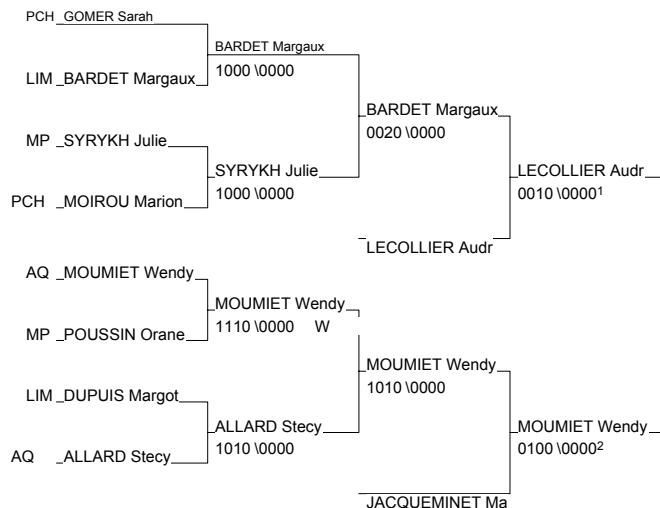

1/2 Finale Chpt de France Cadet/Cadettes

LIMOGES 21/03/2009-22/03/2009

Cat. -44

Nb. Judokas : 13

1/2 Finale Chpt de France Cadet/Cadettes

LIMOGES 21/03/2009-22/03/2009

Cat. -48

Nb. Judokas : 16