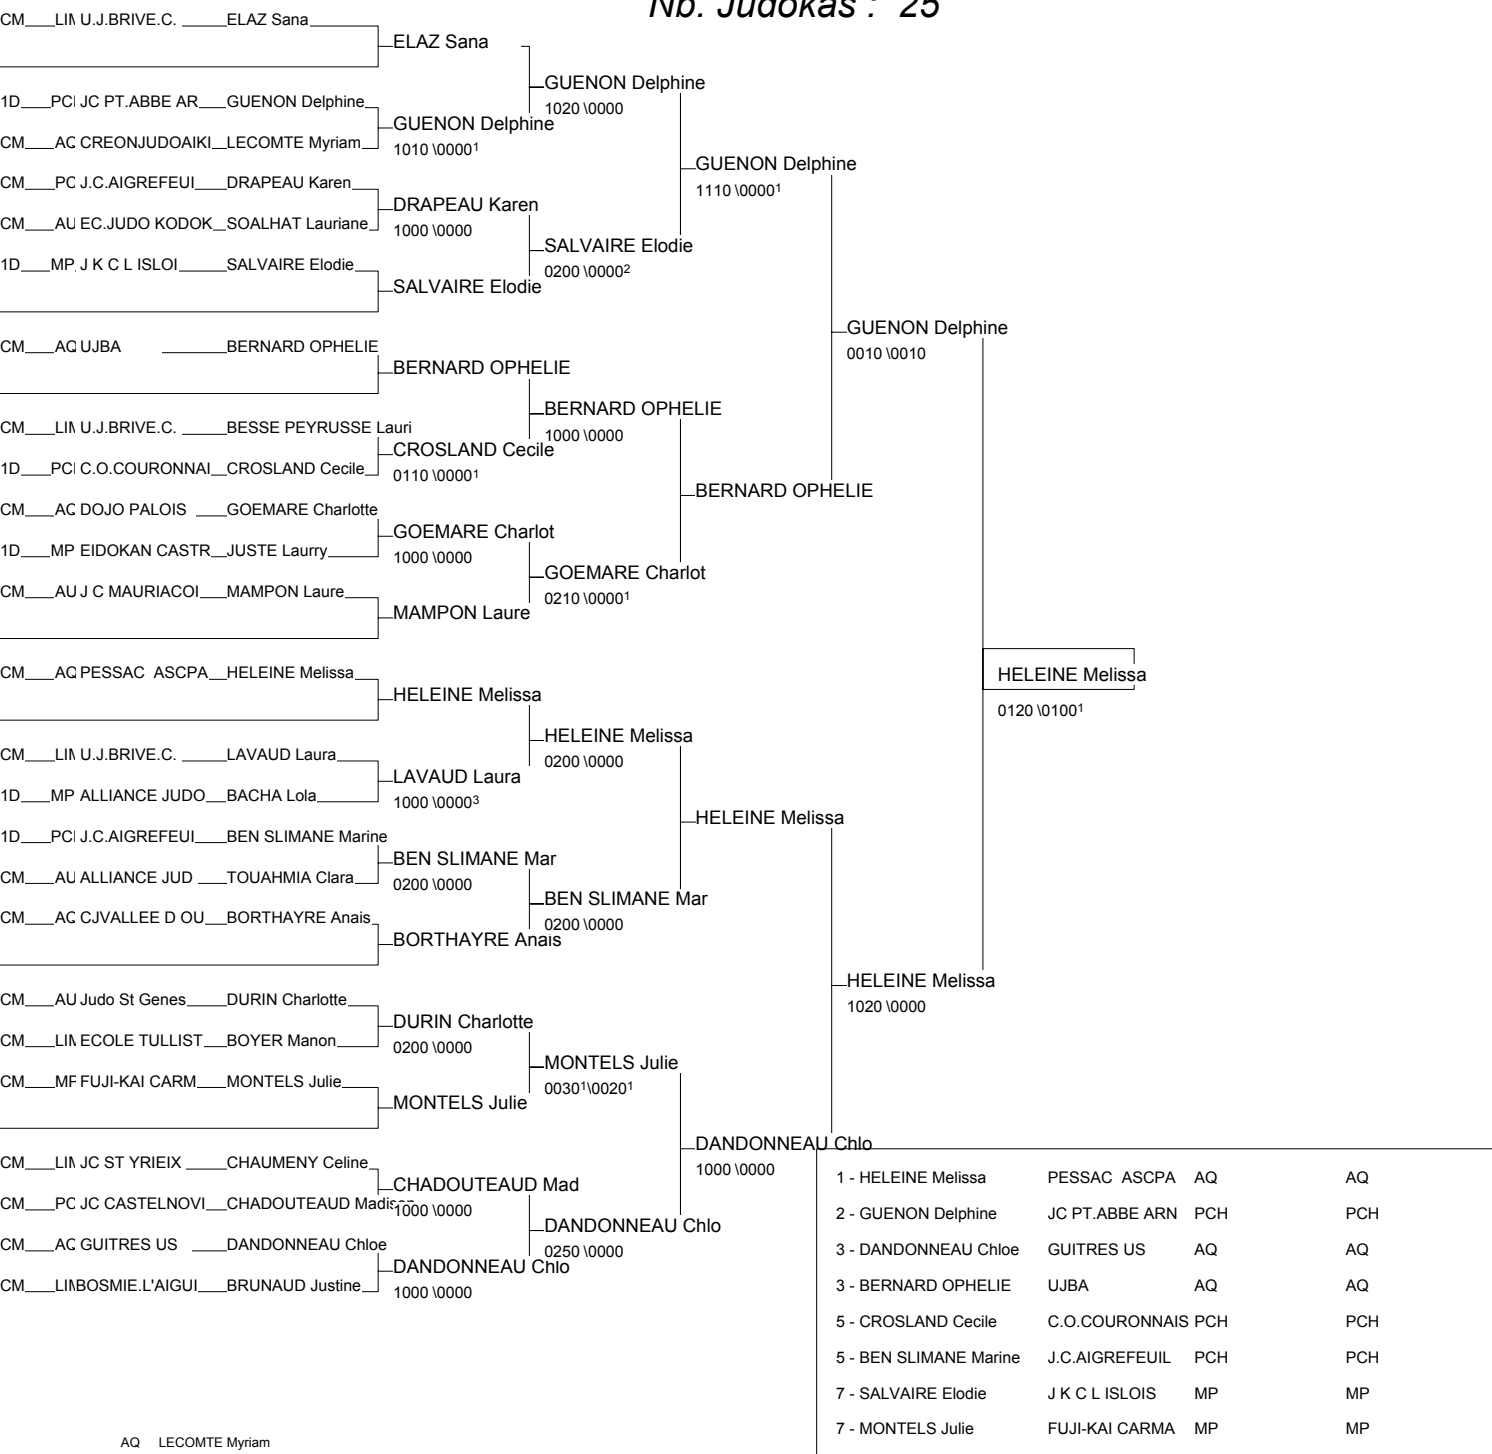

1/2 Finale Chpt de France Cadet/Cadettes

LIMOGES 21/03/2009-22/03/2009

Cat. -57

Nb. Judokas : 25