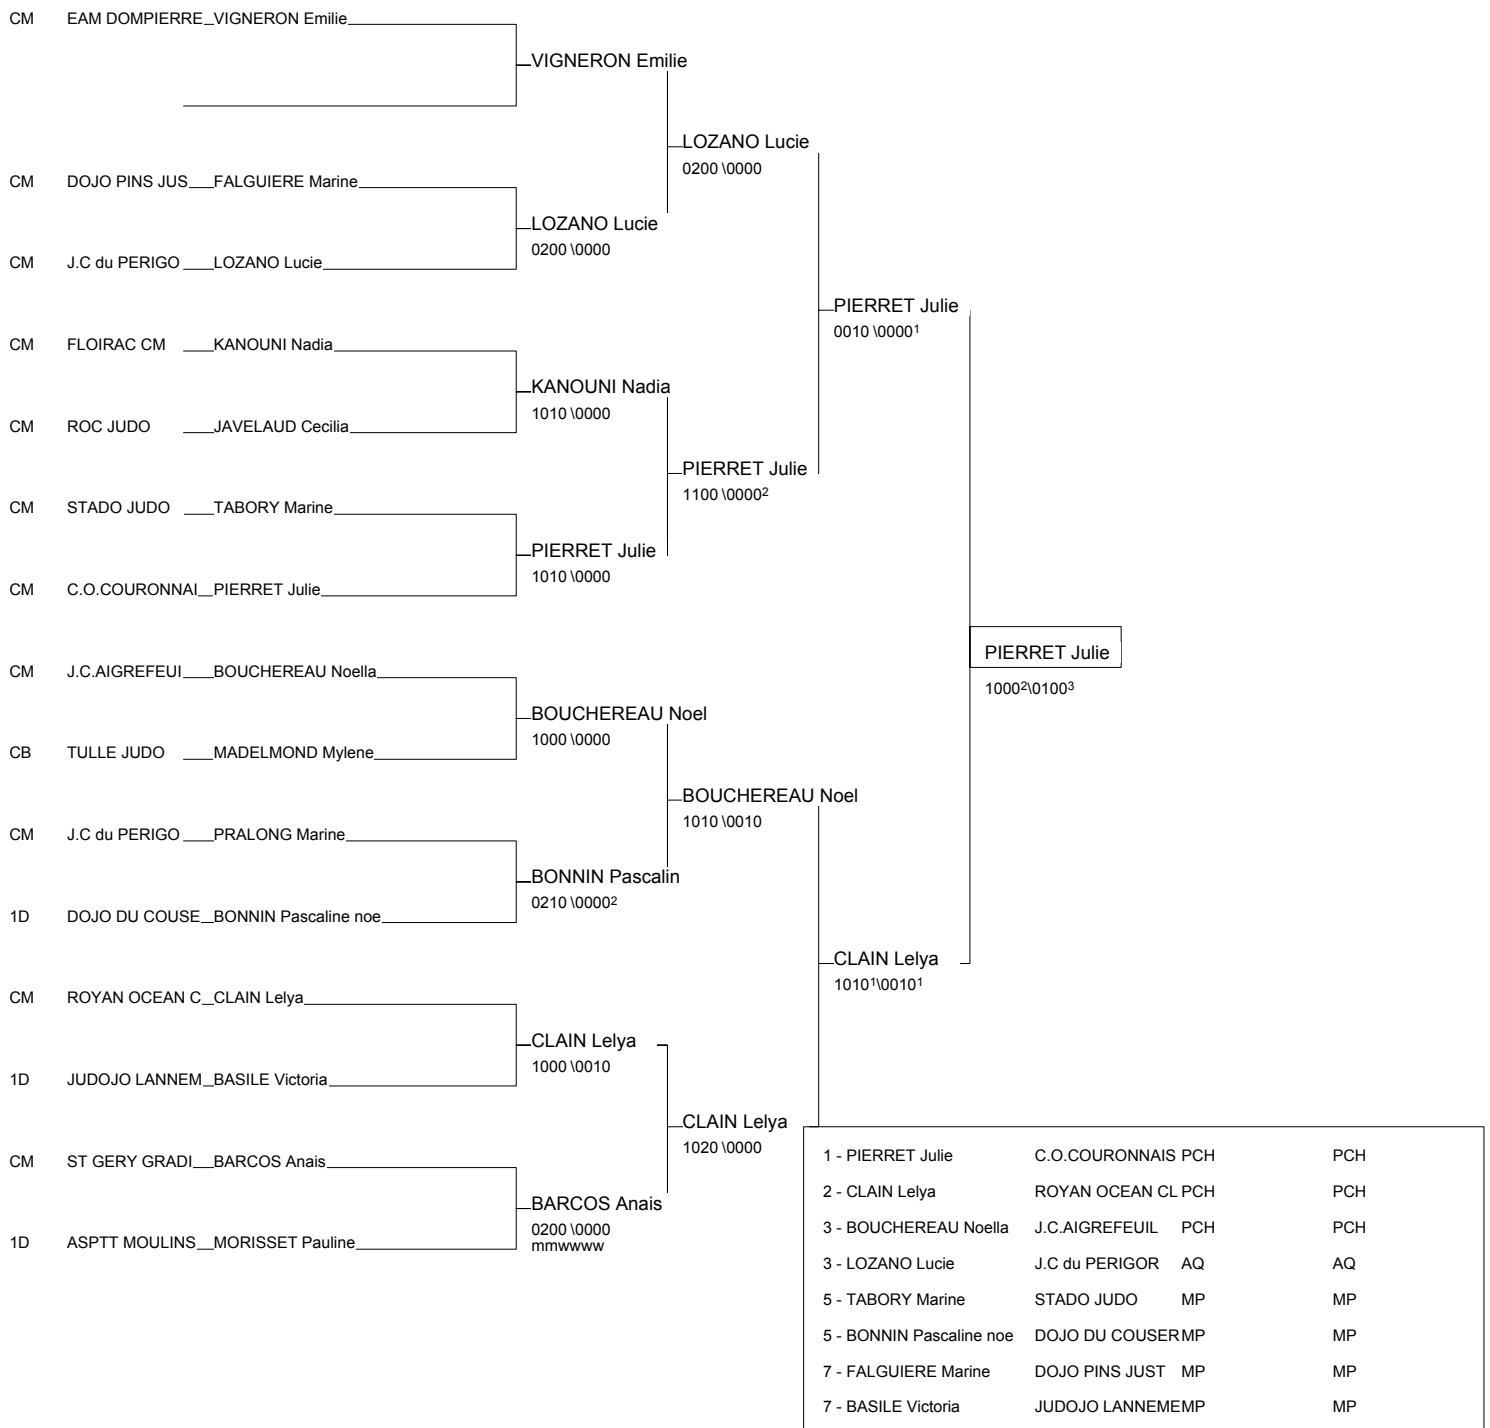

1/2 Finale Chpt de France Cadet/Cadettes

LIMOGES 21/03/2009-22/03/2009

Cat. -70

Nb. Judokas : 15