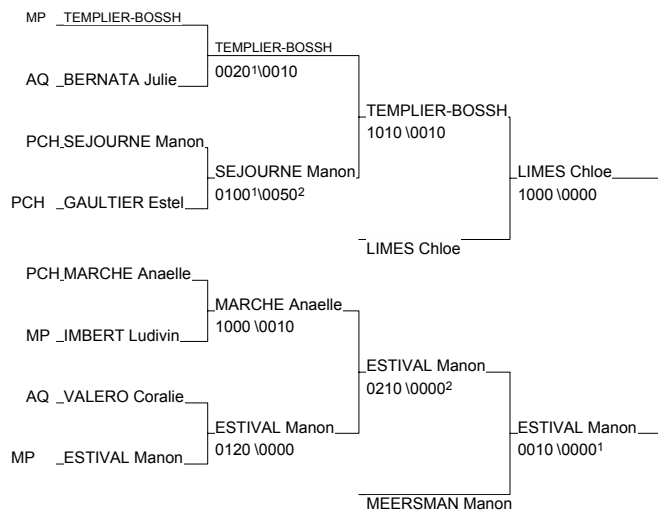

1 - VERGERAUD Emilie	JC CASTELNOVIE	PCH	PCH
2 - ROUSSELLE Maelys	ST LAURENT DOJ	AQ	AQ
3 - LIMES Chloe	BALMA SAINT EX	MP	MP
3 - ESTIVAL Manon	BALMA SAINT EX	MP	MP
5 - TEMPLIER-BOSSHART	JUDO CLUB BAGN	MP	MP
5 - MEERSMAN Manon	J K C L ISLOIS	MP	MP
7 - SEJOURNE Manon	JC St Benoit	PCH	PCH
7 - MARCHE Anaelle	Stade Poitevin	PCH	PCH