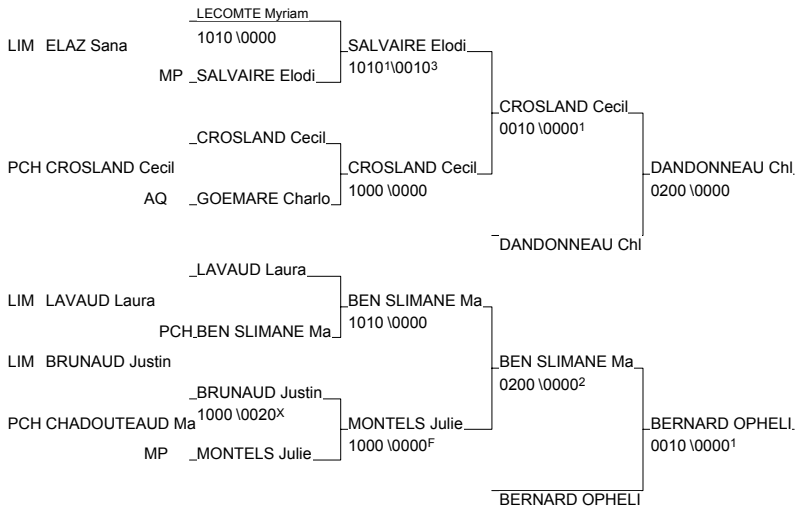

1 - HELEINE Melissa	PESSAC ASCPA	AQ	AQ
2 - GUENON Delphine	JC PT.ABBE ARN	PCH	PCH
3 - DANDONNEAU Chloe	GUITRES US	AQ	AQ
3 - BERNARD OPHELIE	UJBA	AQ	AQ
5 - CROSLAND Cecile	C.O.COURONNAIS	PCH	PCH
5 - BEN SLIMANE Marine	J.C.AIGREFEUIL	PCH	PCH
7 - SALVAIRE Elodie	J K C L ISLOIS	MP	MP
7 - MONTELS Julie	FUJI-KAI CARMA	MP	MP

AQ LECOMTE Myriam