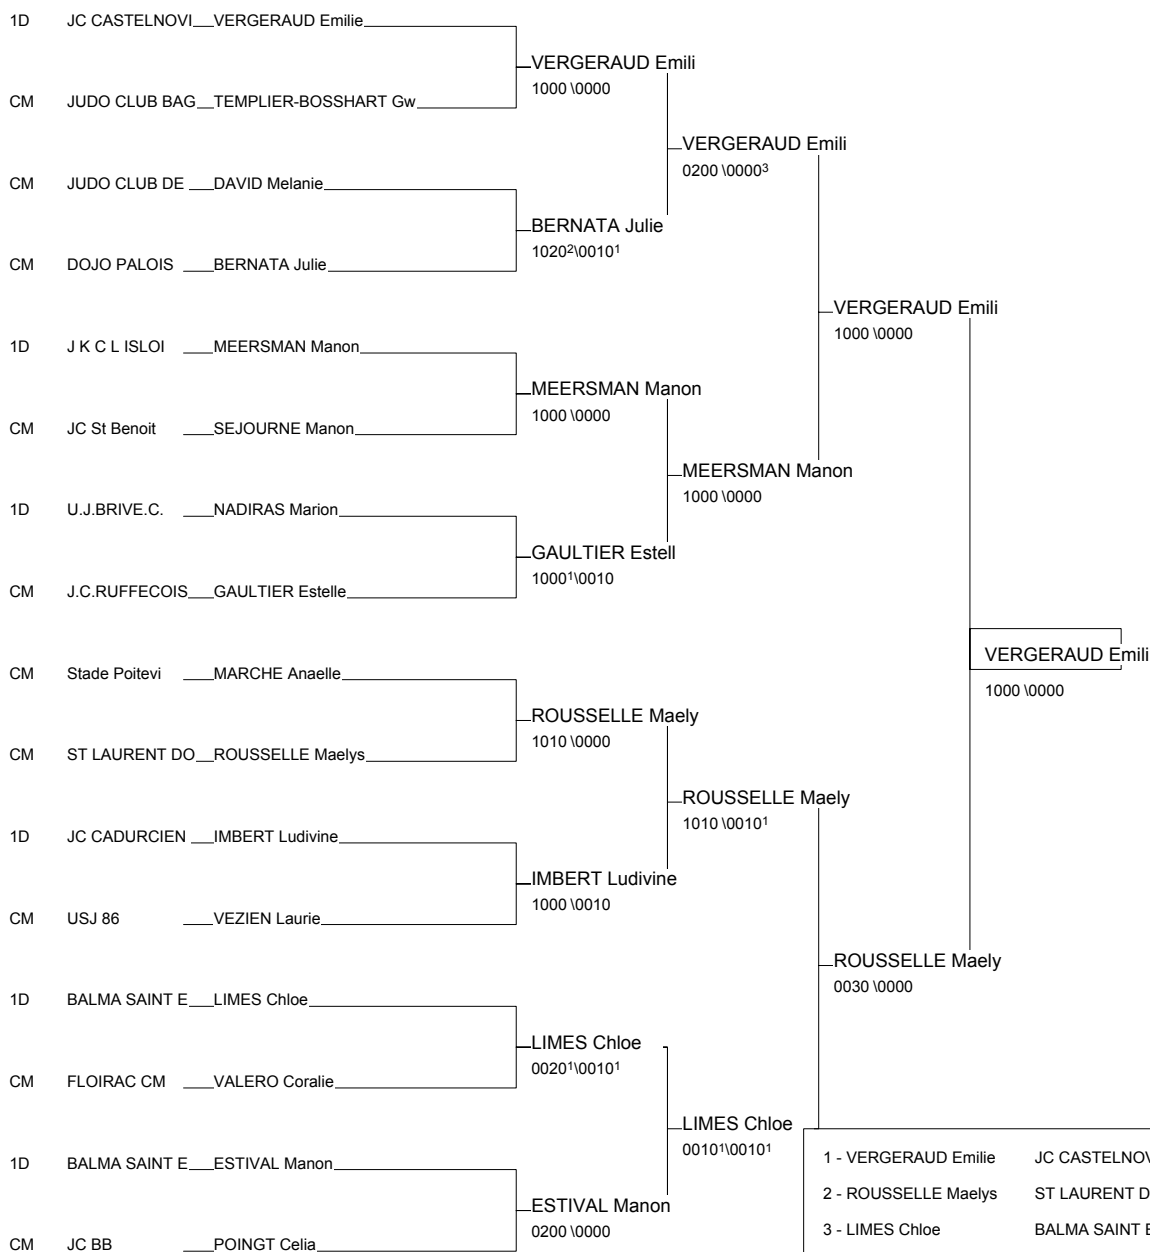

1/2 Finale Chpt de France Cadet/Cadettes

LIMOGES 21/03/2009-22/03/2009

Cat. -48

Nb. Judokas : 16