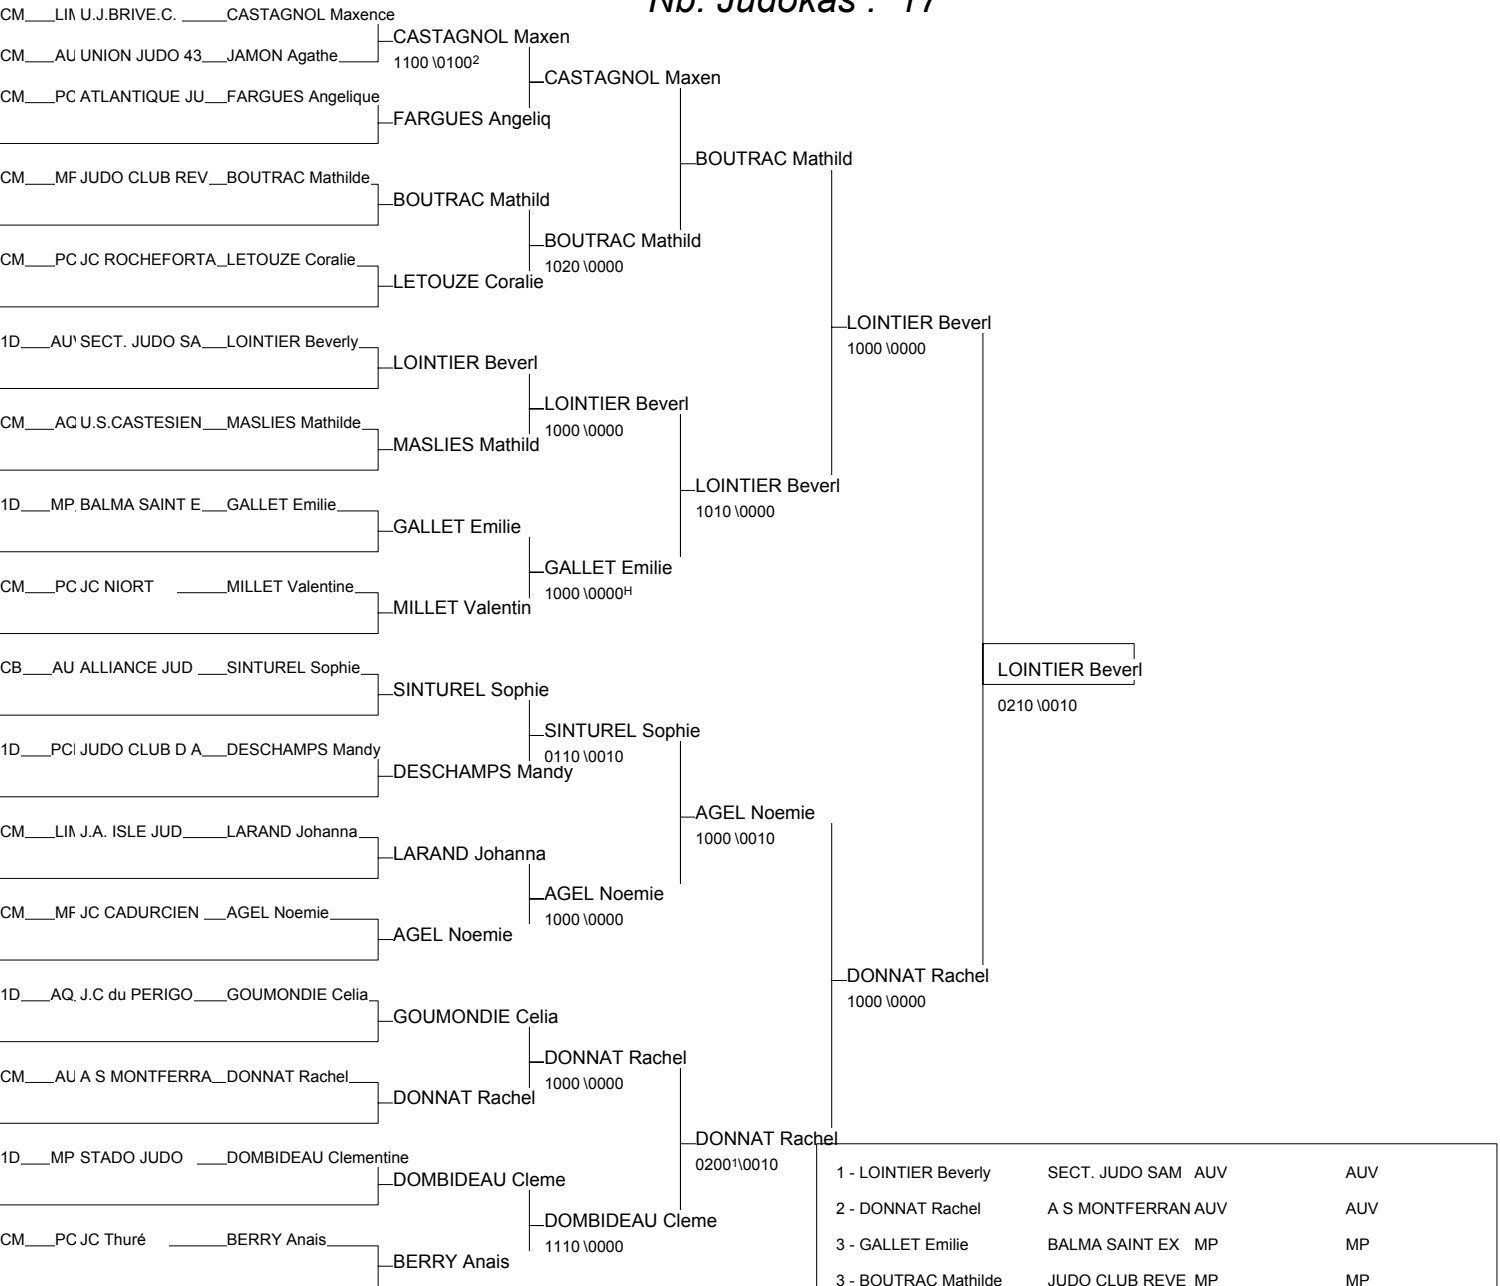

1/2 Finale Chpt de France Cadet/Cadettes

LIMOGES 21/03/2009-22/03/2009

Cat. -52

Nb. Judokas : 17