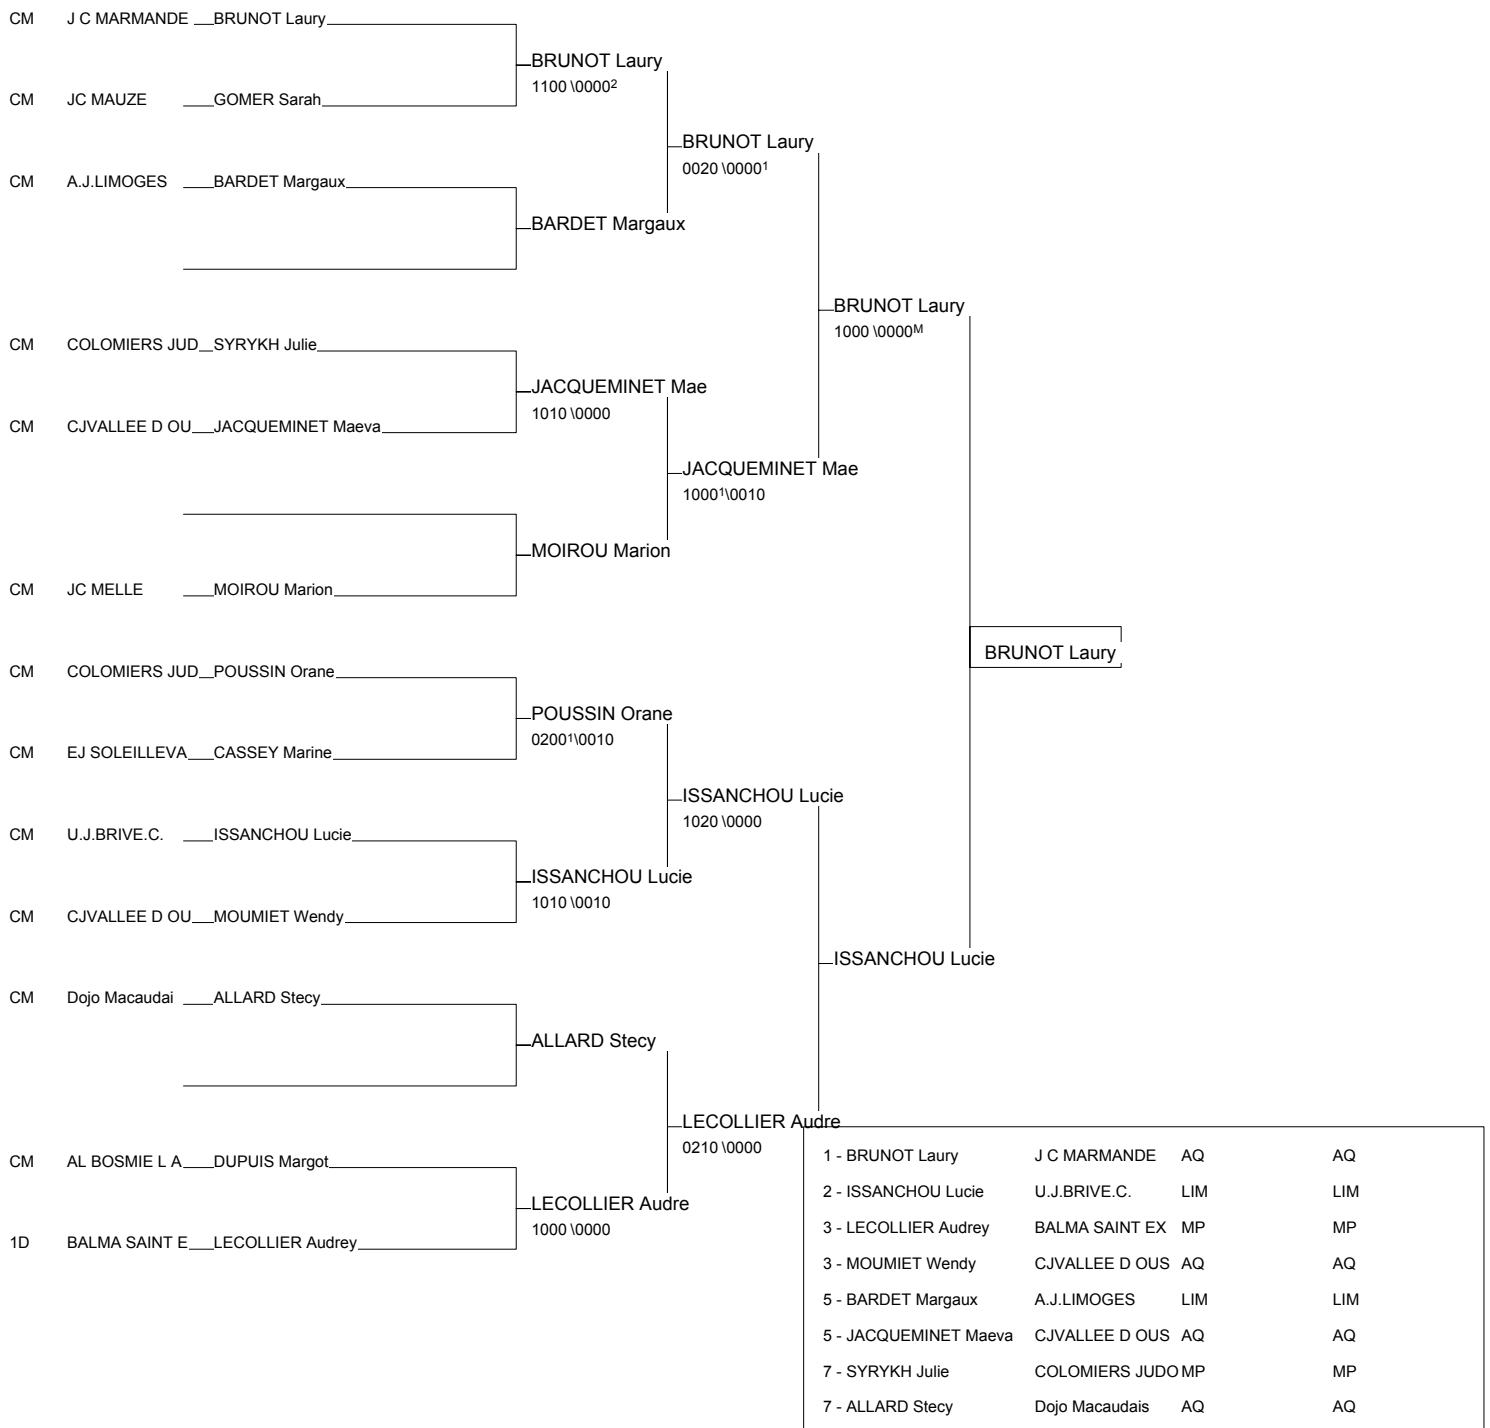

1/2 Finale Chpt de France Cadet/Cadettes

LIMOGES 21/03/2009-22/03/2009

Cat. -44

Nb. Judokas : 13