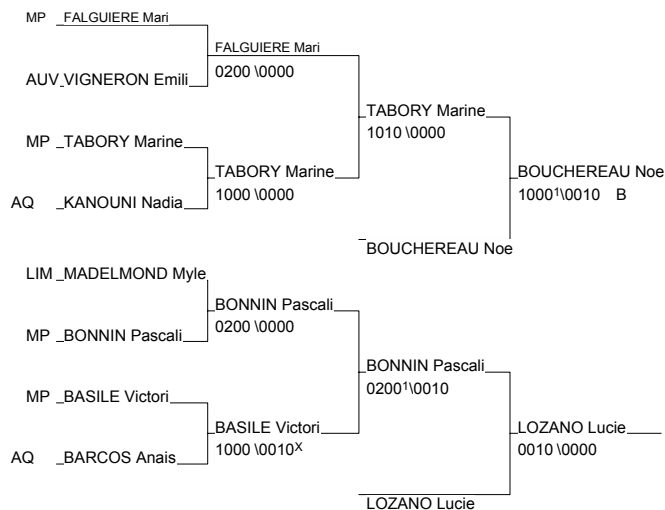

1/2 Finale Chpt de France Cadet/Cadettes

LIMOGES 21/03/2009-22/03/2009

Cat. -70

Nb. Judokas : 15