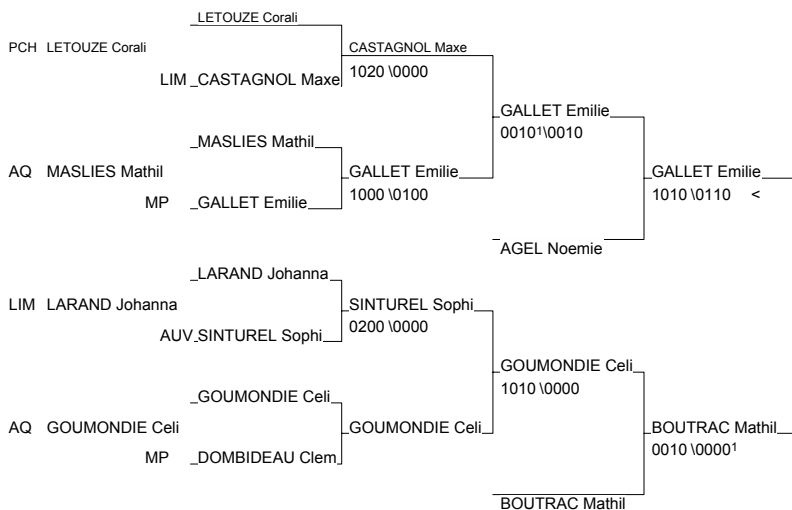

1/2 Finale Chpt de France Cadet/Cadettes

LIMOGES 21/03/2009-22/03/2009

Cat. -52

Nb. Judokas : 17