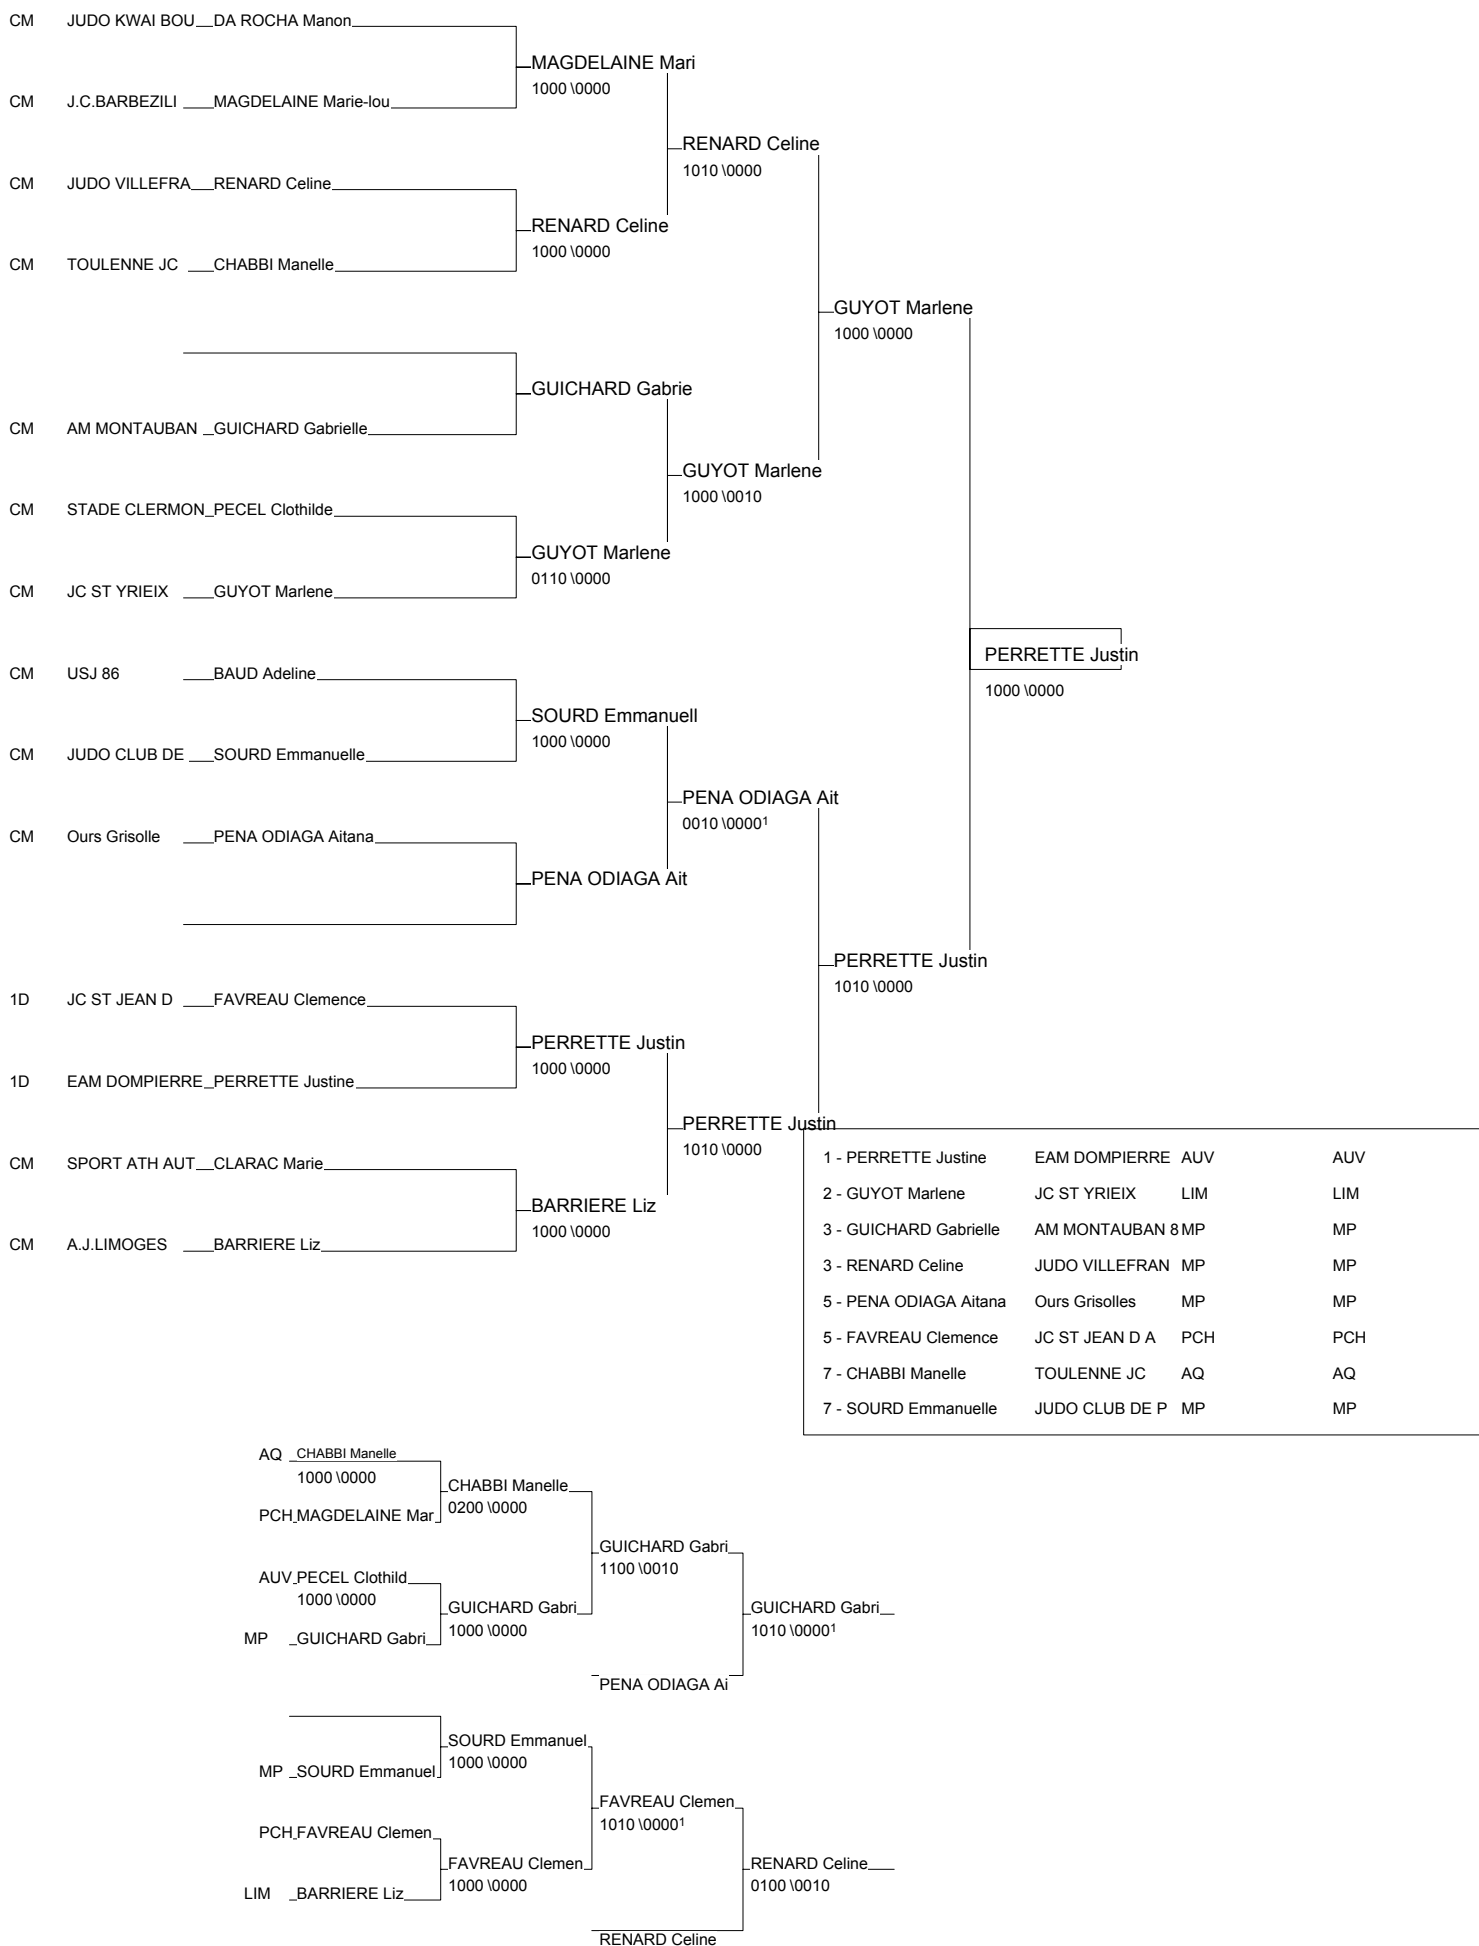

1/2 Finale Chpt de France Cadet/Cadettes

LIMOGES 21/03/2009-22/03/2009

Cat. -63

Nb. Judokas : 14