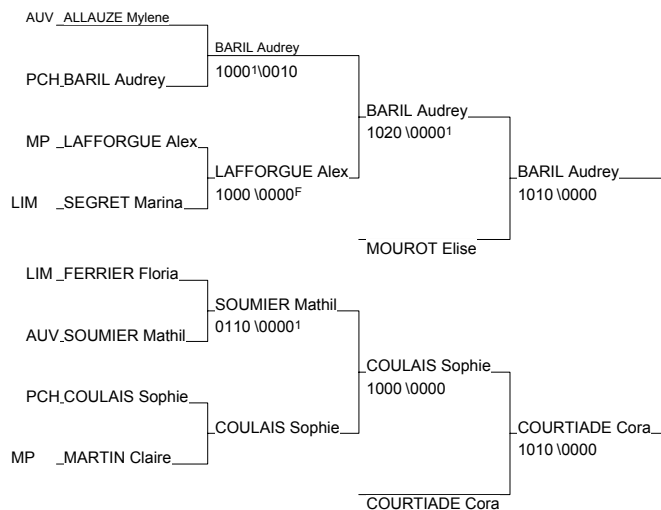

Nb. Judokas : 15

1/2 Finale Chpt de France Cadet/Cadettes

LIMOGES 21/03/2009-22/03/2009

Cat. +70

Nb. Judokas : 13

1/2 Finale du Championnat de France Cadettes

BARRAGES de 5ème et 7ème Place

Samedi 21 mars 2009 - Limoges