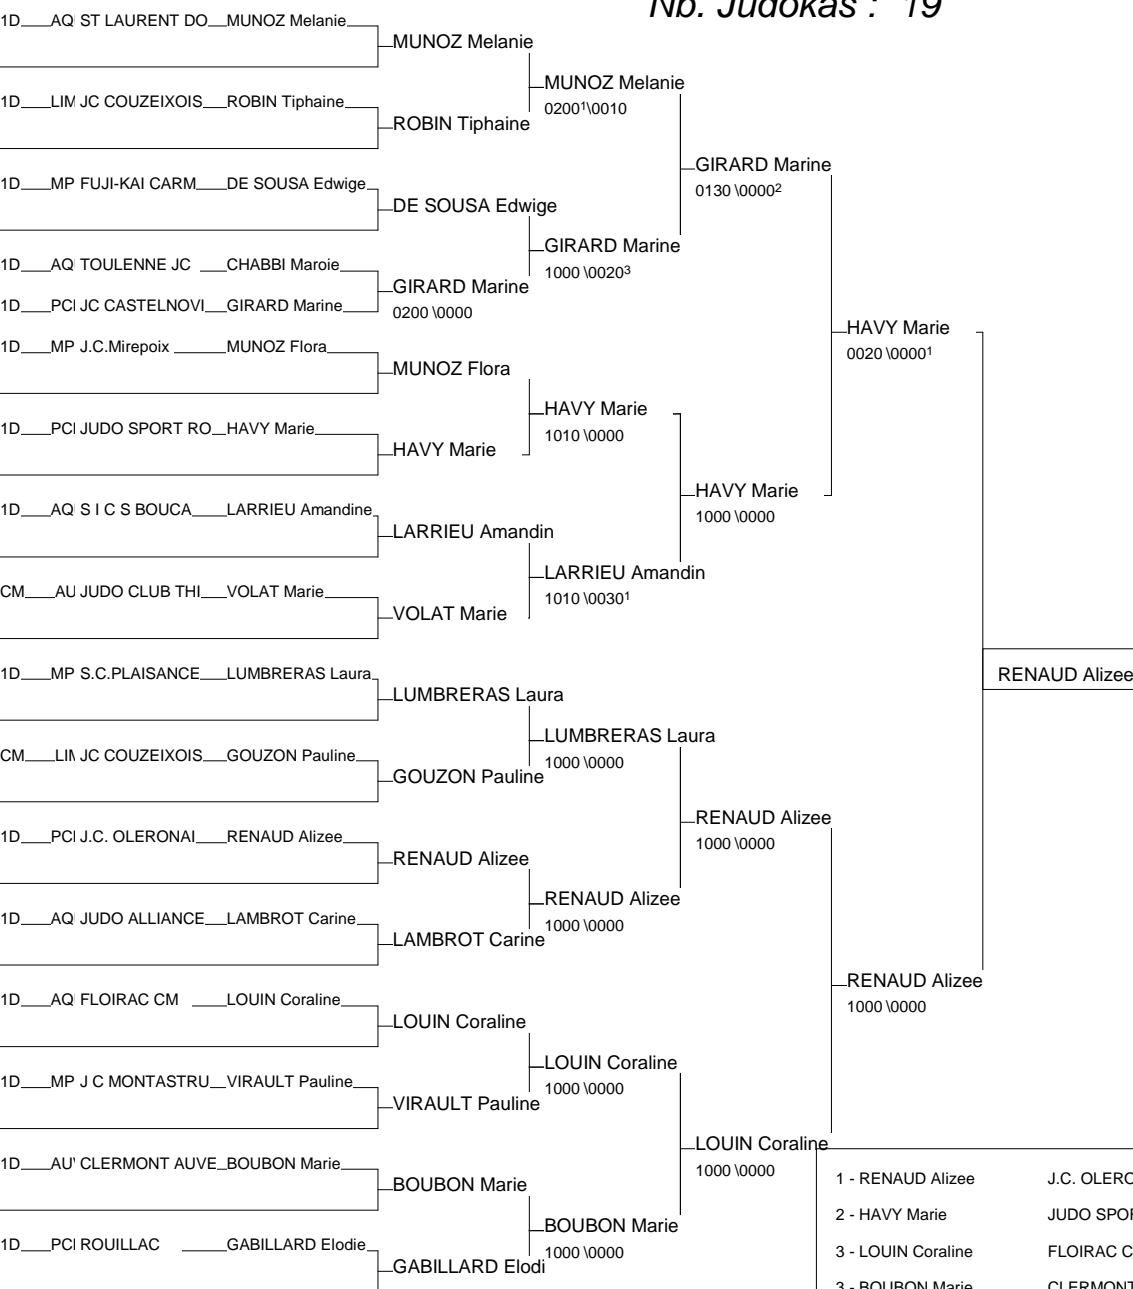

1/2 Finale Chpt de France Juniors M&F

Toulouse 14/03/2009-15/03/2009

Cat. -52

Nb. Judokas : 19