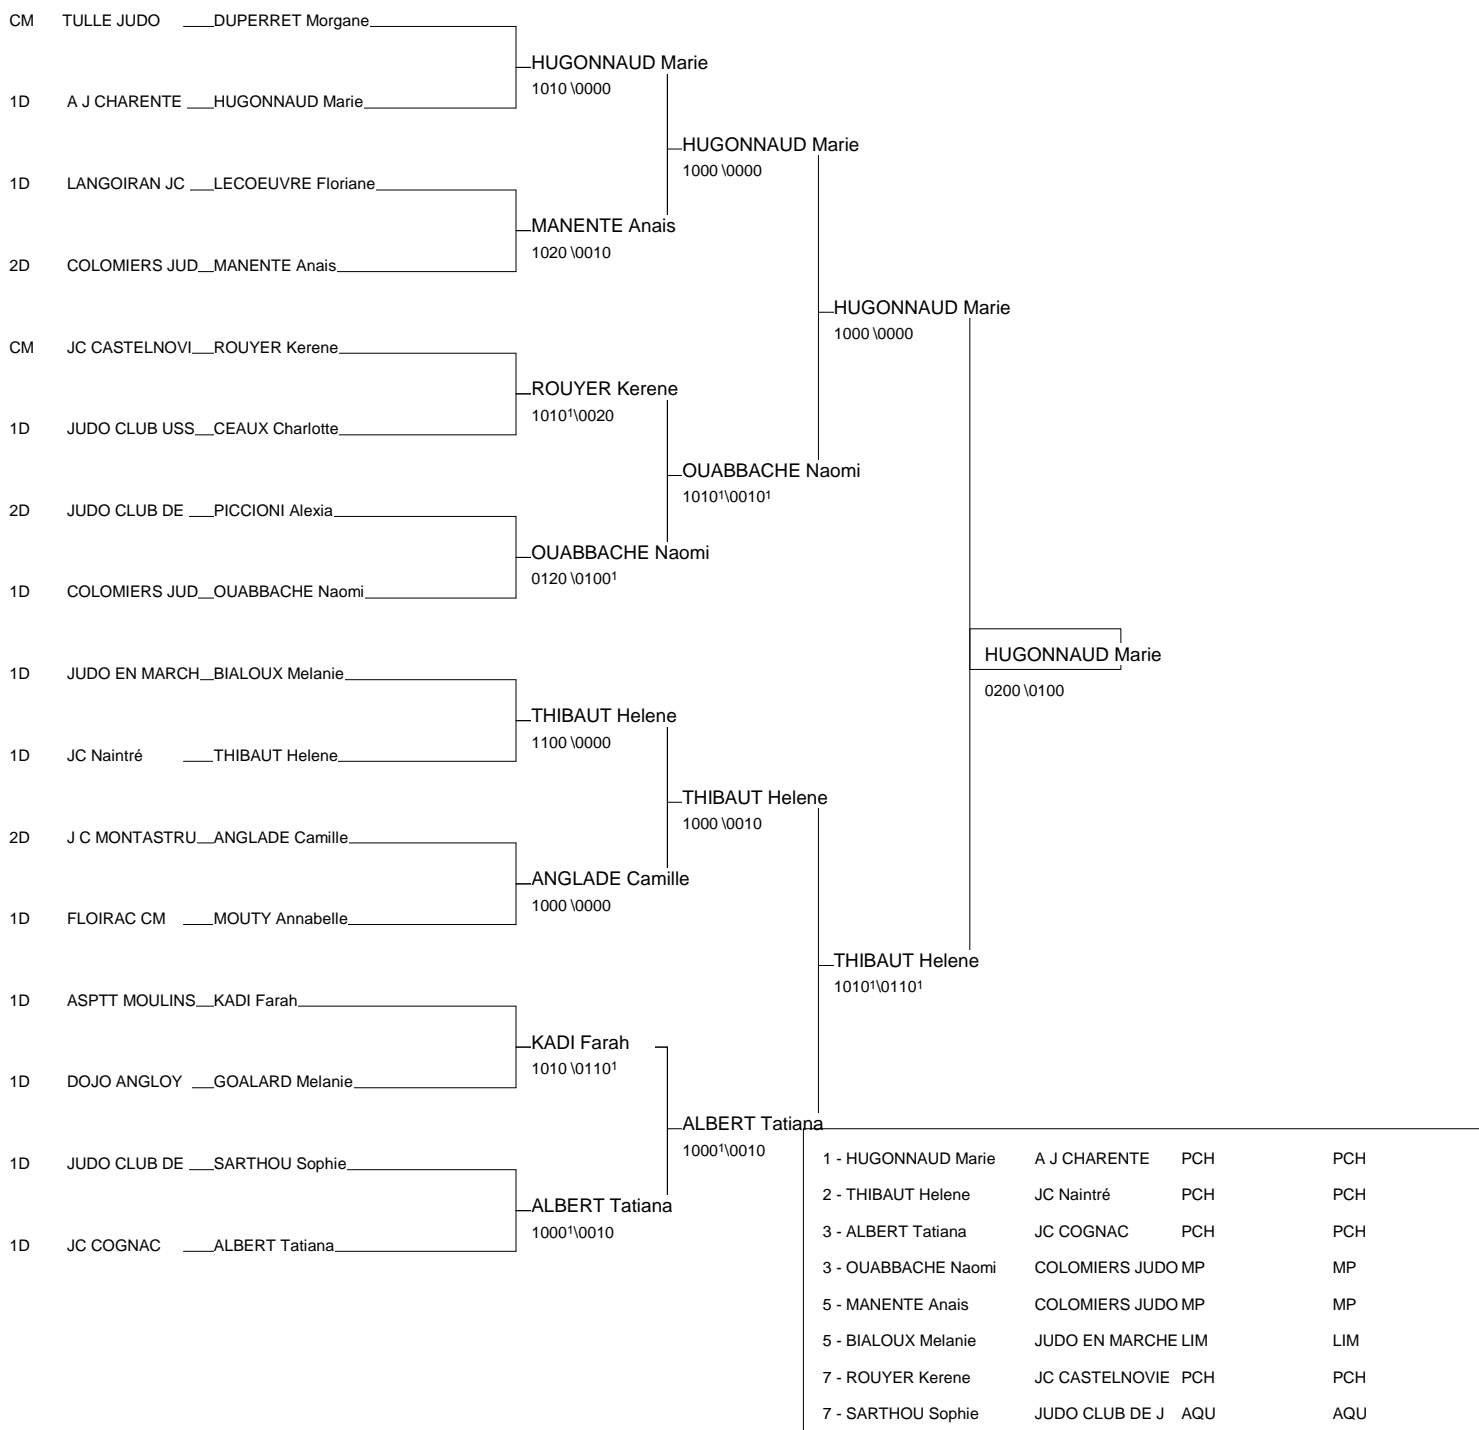

1/2 Finale Chpt de France Juniors M&F

Toulouse 14/03/2009-15/03/2009

Cat. -57

Nb. Judokas : 23

1/2 Finale Chpt de France Juniors M&F

Toulouse 14/03/2009-15/03/2009

Cat. -63

Nb. Judokas : 16