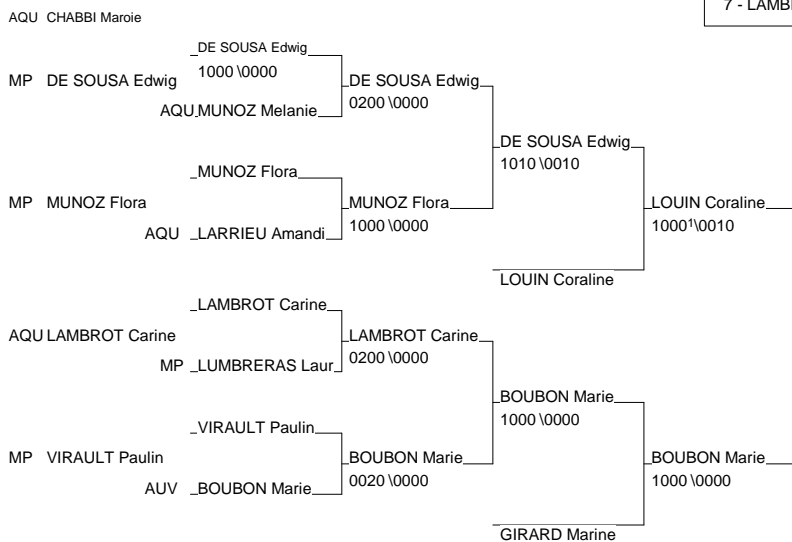

Ordre des combats: 1x2 - 3x4 - 1x3 - 2x4 - 1x4 - 2x3

1/2 Finale Chpt de France Juniors M&F

Toulouse 14/03/2009-15/03/2009

Cat. -48

Nb. Judokas : 13

1/2 Finale Chpt de France Juniors M&F

Toulouse 14/03/2009-15/03/2009

Cat. -52

Nb. Judokas : 19

| | | | |
|---------------------|-------------------|-----|-----|
| 1 - RENAUD Alizee | J.C. OLERONAI | PCH | PCH |
| 2 - HAVY Marie | JUDO SPORT ROC | PCH | PCH |
| 3 - LOUIN Coraline | FLOIRAC CM | AQU | AQU |
| 3 - BOUBON Marie | CLERMONT AUVERAUV | AUV | AUV |
| 5 - DE SOUSA Edwige | FUJI-KAI CARMA | MP | MP |
| 5 - GIRARD Marine | JC CASTELNOVIE | PCH | PCH |
| 7 - MUNOZ Flora | J.C.Mirepoix | MP | MP |
| 7 - LAMBROT Carine | JUDO ALLIANCE | AQU | AQU |