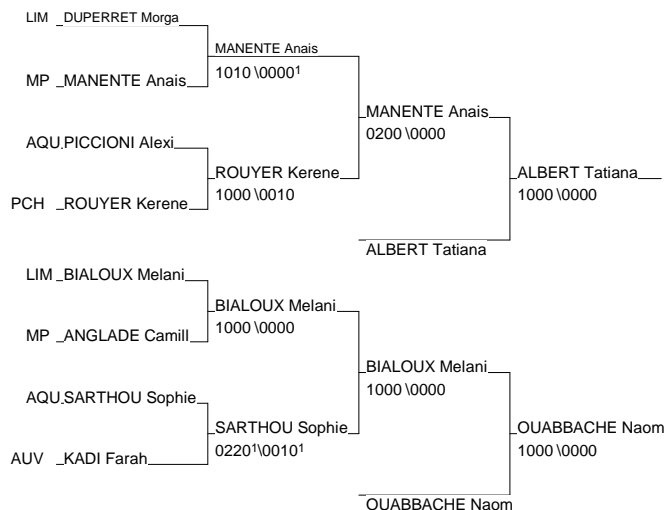

1/2 Finale Chpt de France Juniors M&F

Toulouse 14/03/2009-15/03/2009

Cat. -57

Nb. Judokas : 23

1/2 Finale Chpt de France Juniors M&F

Toulouse 14/03/2009-15/03/2009

Cat. -63

Nb. Judokas : 16