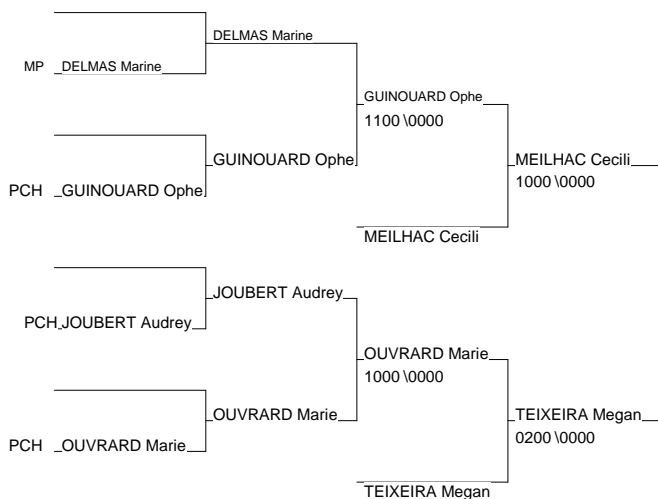

1/2 Finale Chpt de France Juniors M&F

Toulouse 14/03/2009-15/03/2009

Cat. +78

Nb. Judokas : 9