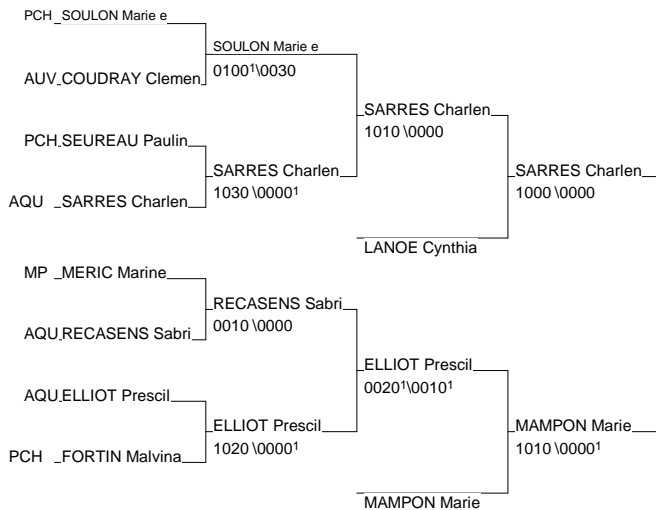

1/2 Finale Chpt de France Juniors M&F

Toulouse 14/03/2009-15/03/2009

Cat. -70

Nb. Judokas : 15