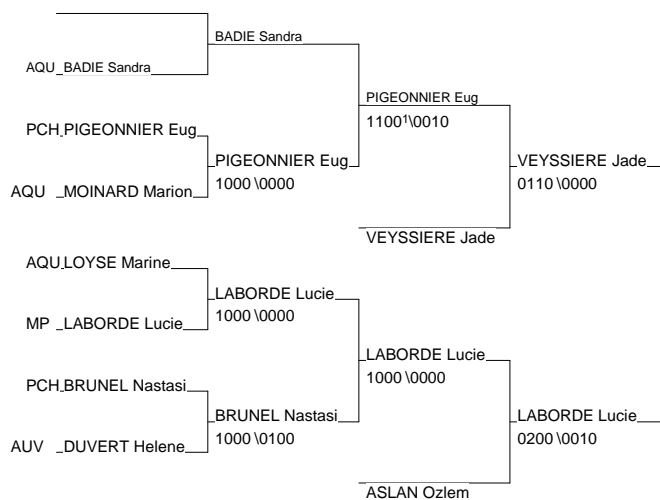

1/2 Finale Chpt de France Juniors M&F

Toulouse 14/03/2009-15/03/2009

Cat. -44

Nb. Judokas : 4

Poule n°1

1D	LIM LIM	ANDRIEUX Lise	RACING LIMOGES		1000	1000	0010	3/25	1
CM	MP MP	SEGANTINI Victo	DOJOTONIC - TOU	0000		1000	0000	1/10	3
1D	AQU AQU	CHILLOUX Marie	S I C S BOUCAU	0000	0000		0000	0/0	4
CM	AUV AUV	PAYNAT Anais	ALLIANCE CLUBS	0000	1000	1000		2/20	2

Ordre des combats: 1x2 - 3x4 - 1x3 - 2x4 - 1x4 - 2x3

1/2 Finale Chpt de France Juniors M&F

Toulouse 14/03/2009-15/03/2009

Cat. -48

Nb. Judokas : 13