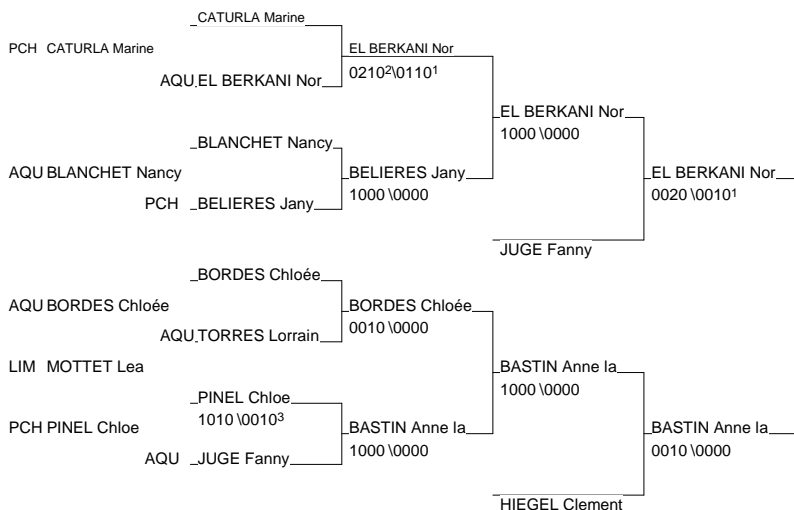

1/2 Finale Chpt de France Juniors M&F

Toulouse 14/03/2009-15/03/2009

Cat. -57

Nb. Judokas : 23