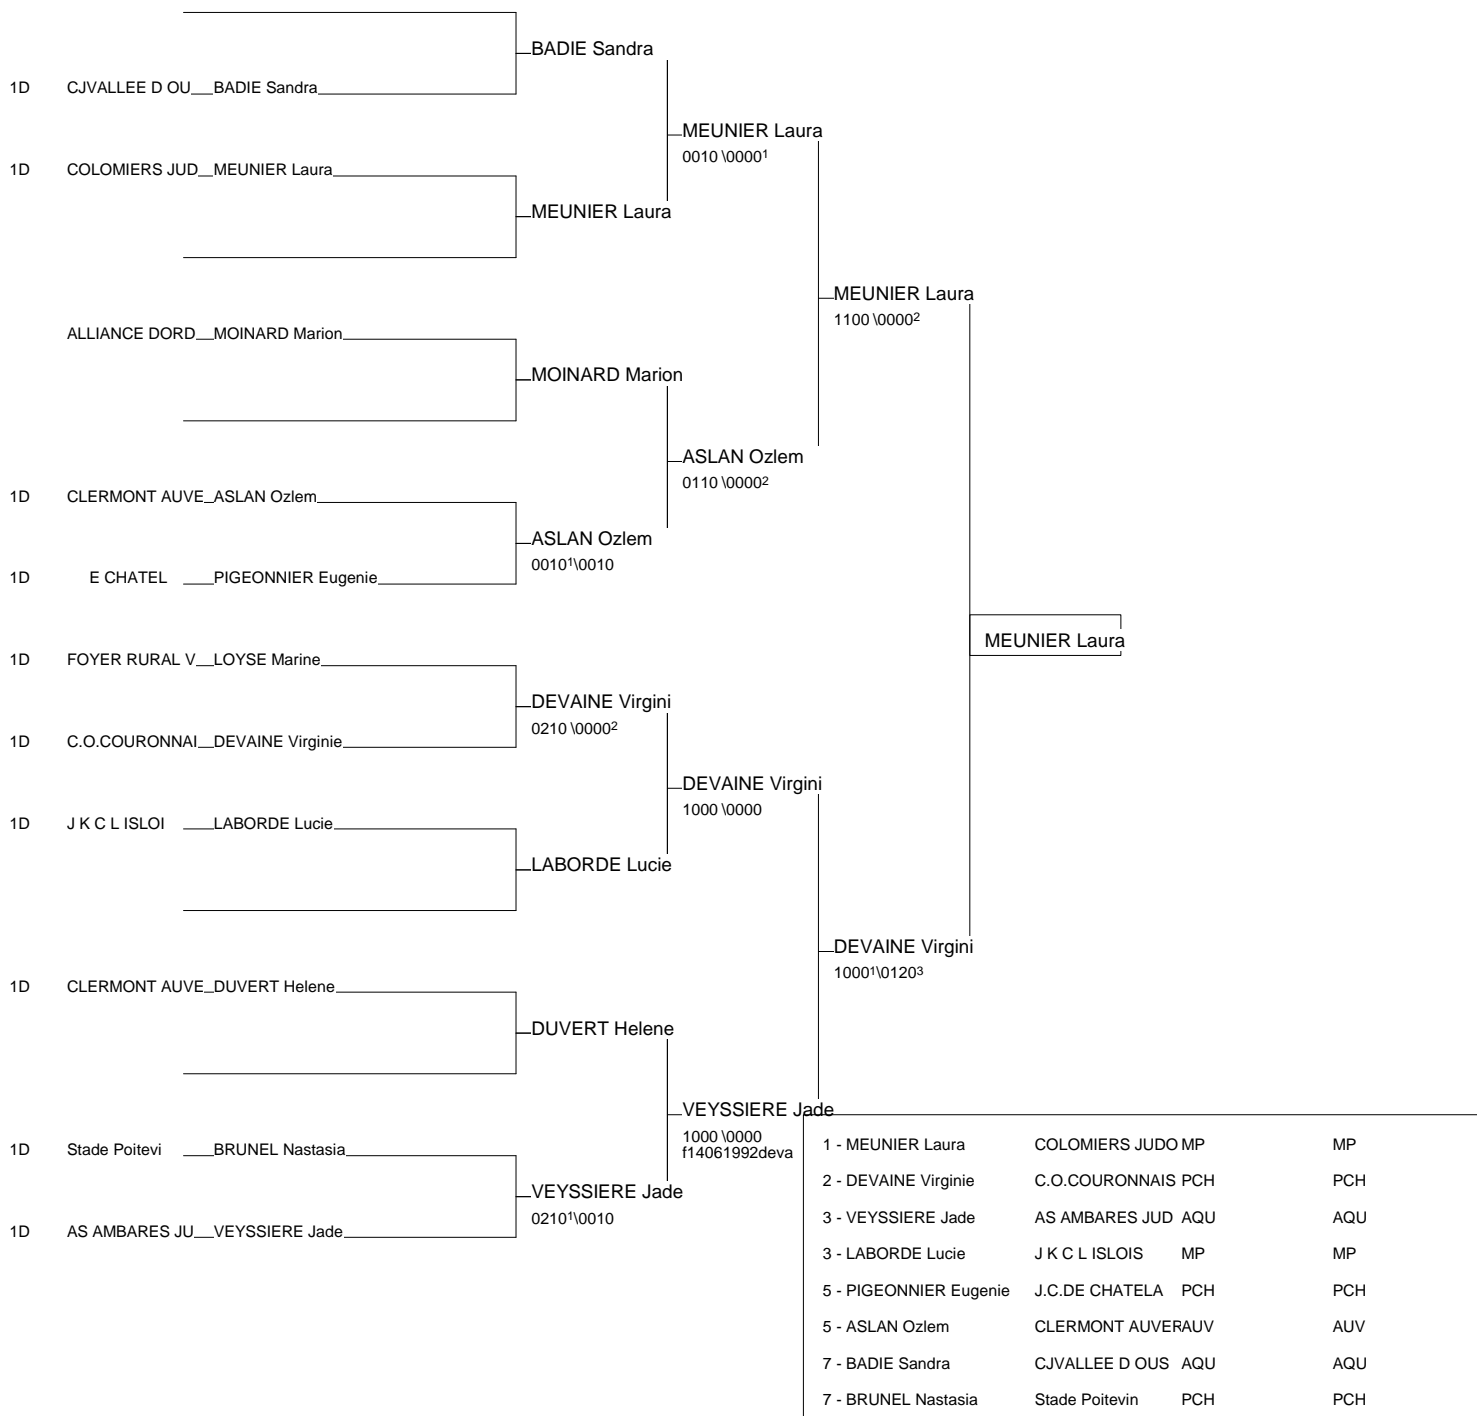

1/2 Finale Chpt de France Juniors M&F

Toulouse 14/03/2009-15/03/2009

Cat. -44

Nb. Judokas : 4

Poule n°1

1D	LIM LIM	ANDRIEUX Lise	RACING LIMOGES		1000	1000	0010	3/25	1
CM	MP MP	SEGANTINI Victo	DOJOTONIC - TOU	0000		1000	0000	1/10	3
1D	AQU AQU	CHILLOUX Marie	S I C S BOUCAU	0000	0000		0000	0/0	4
CM	AUV AUV	PAYNAT Anais	ALLIANCE CLUBS	0000	1000	1000		2/20	2

Ordre des combats: 1x2 - 3x4 - 1x3 - 2x4 - 1x4 - 2x3

1/2 Finale Chpt de France Juniors M&F

Toulouse 14/03/2009-15/03/2009

Cat. -48

Nb. Judokas : 13