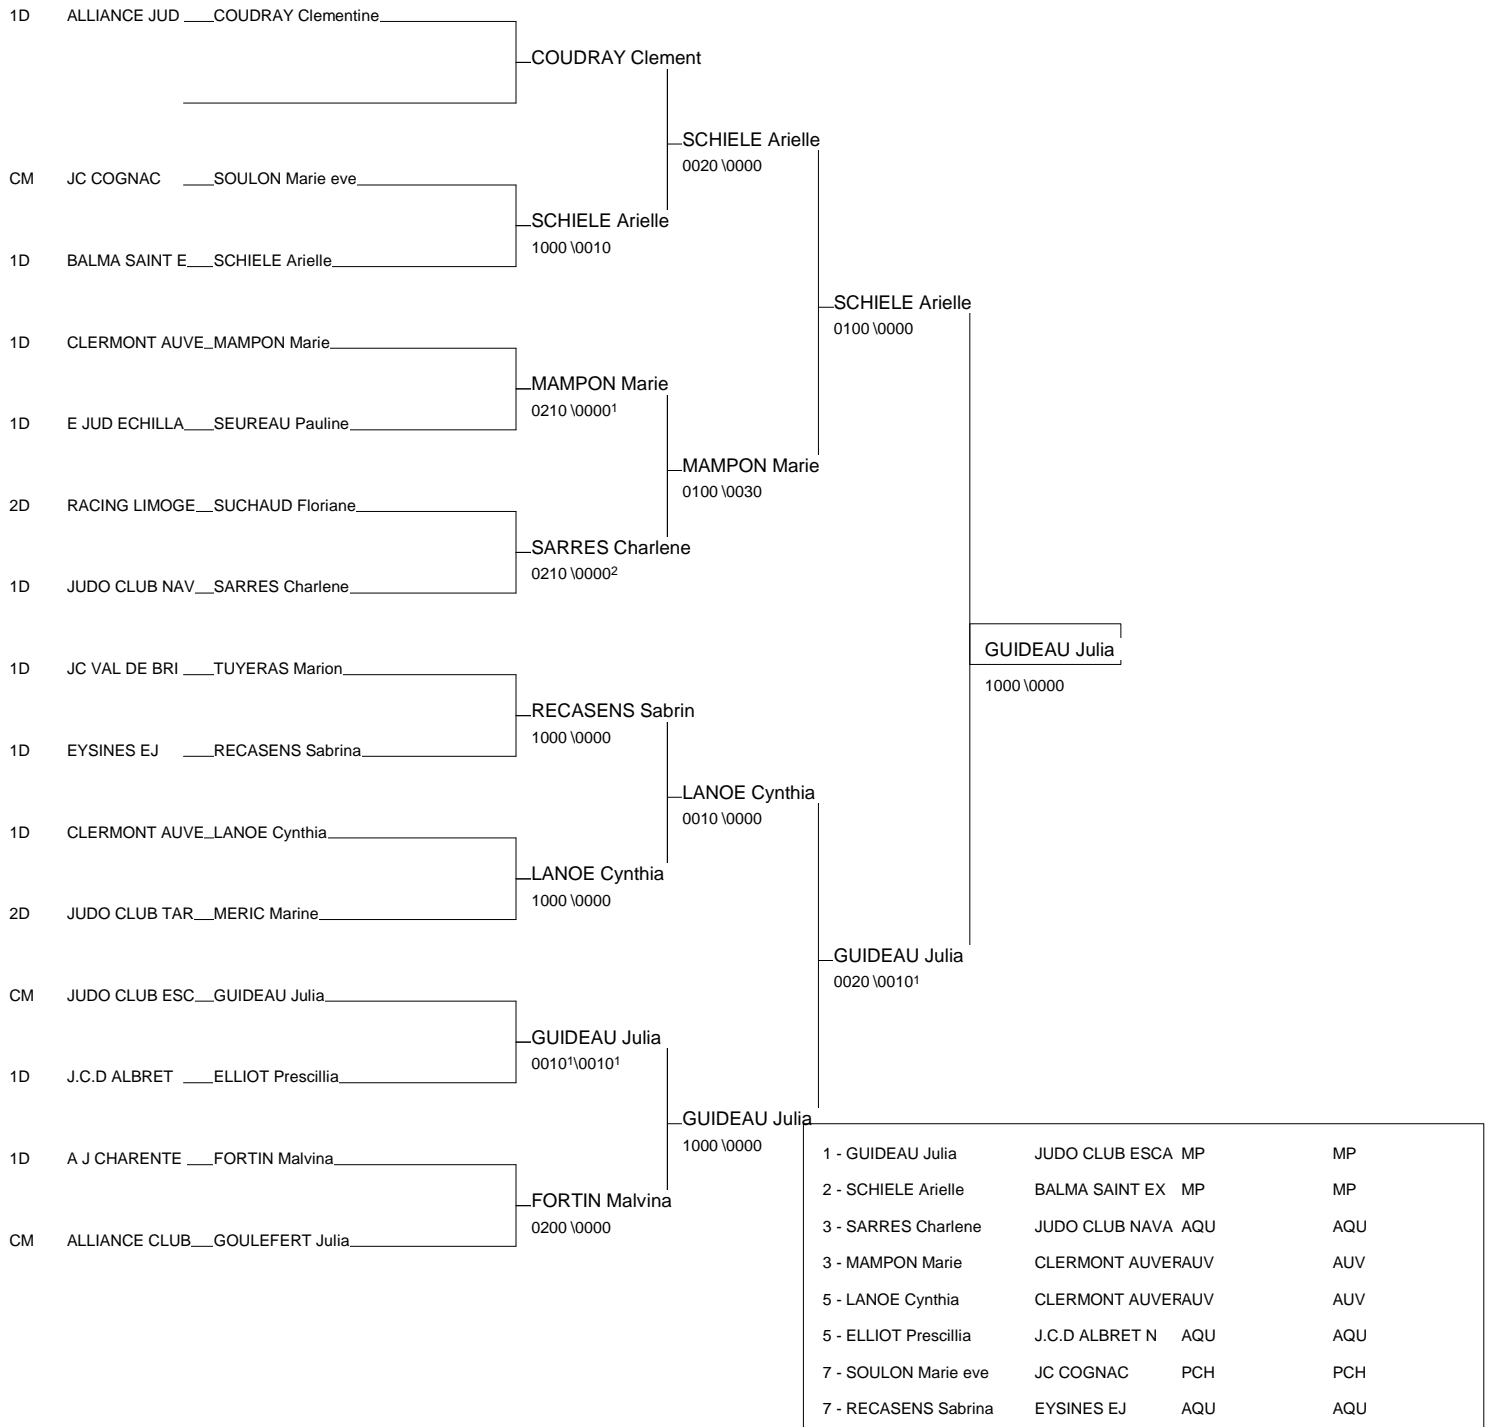

1/2 Finale Chpt de France Juniors M&F

Toulouse 14/03/2009-15/03/2009

Cat. -70

Nb. Judokas : 15