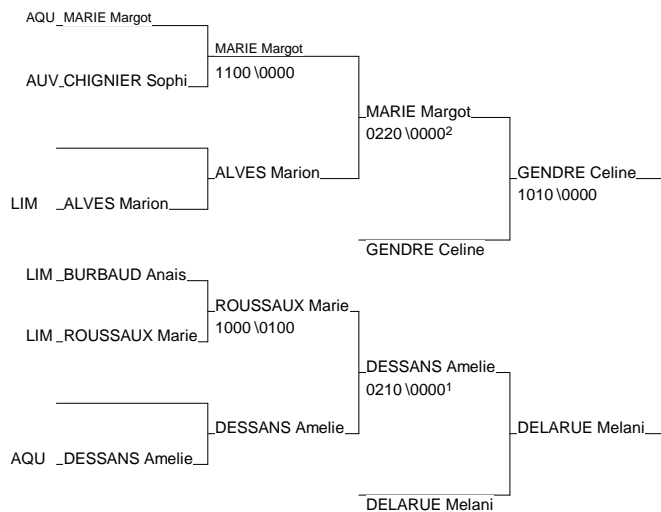

1/2 Finale Chpt de France Juniors M&F

Toulouse 14/03/2009-15/03/2009

Cat. -70

Nb. Judokas : 15

1/2 Finale Chpt de France Juniors M&F

Toulouse 14/03/2009-15/03/2009

Cat. -78

Nb. Judokas : 12