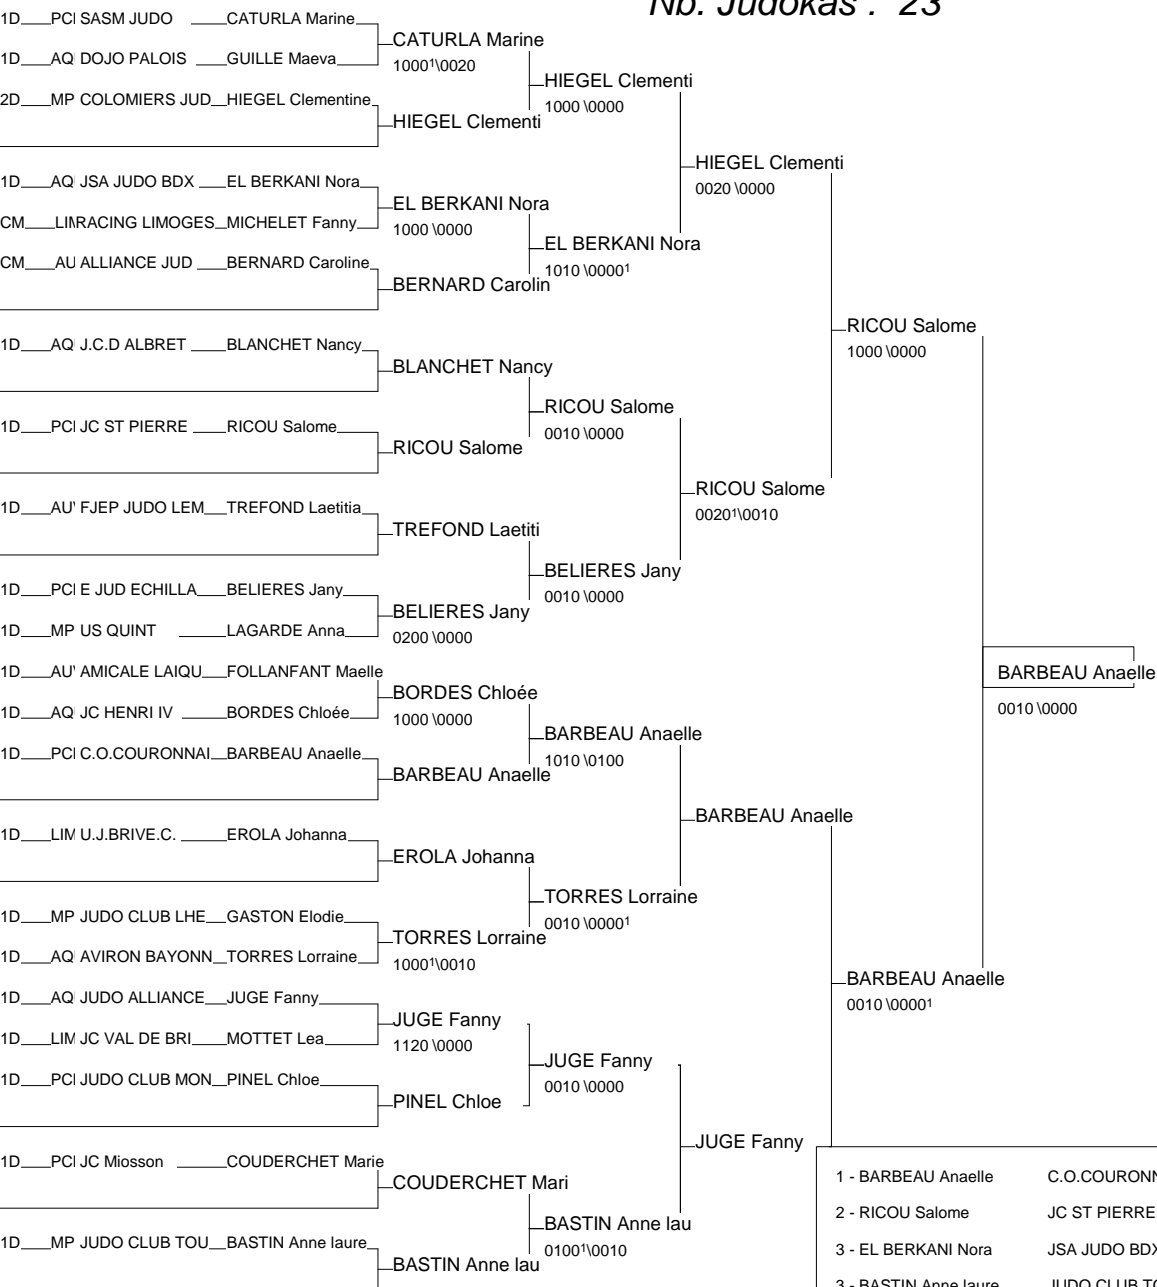

1/2 Finale Chpt de France Juniors M&F

Toulouse 14/03/2009-15/03/2009

Cat. -57

Nb. Judokas : 23