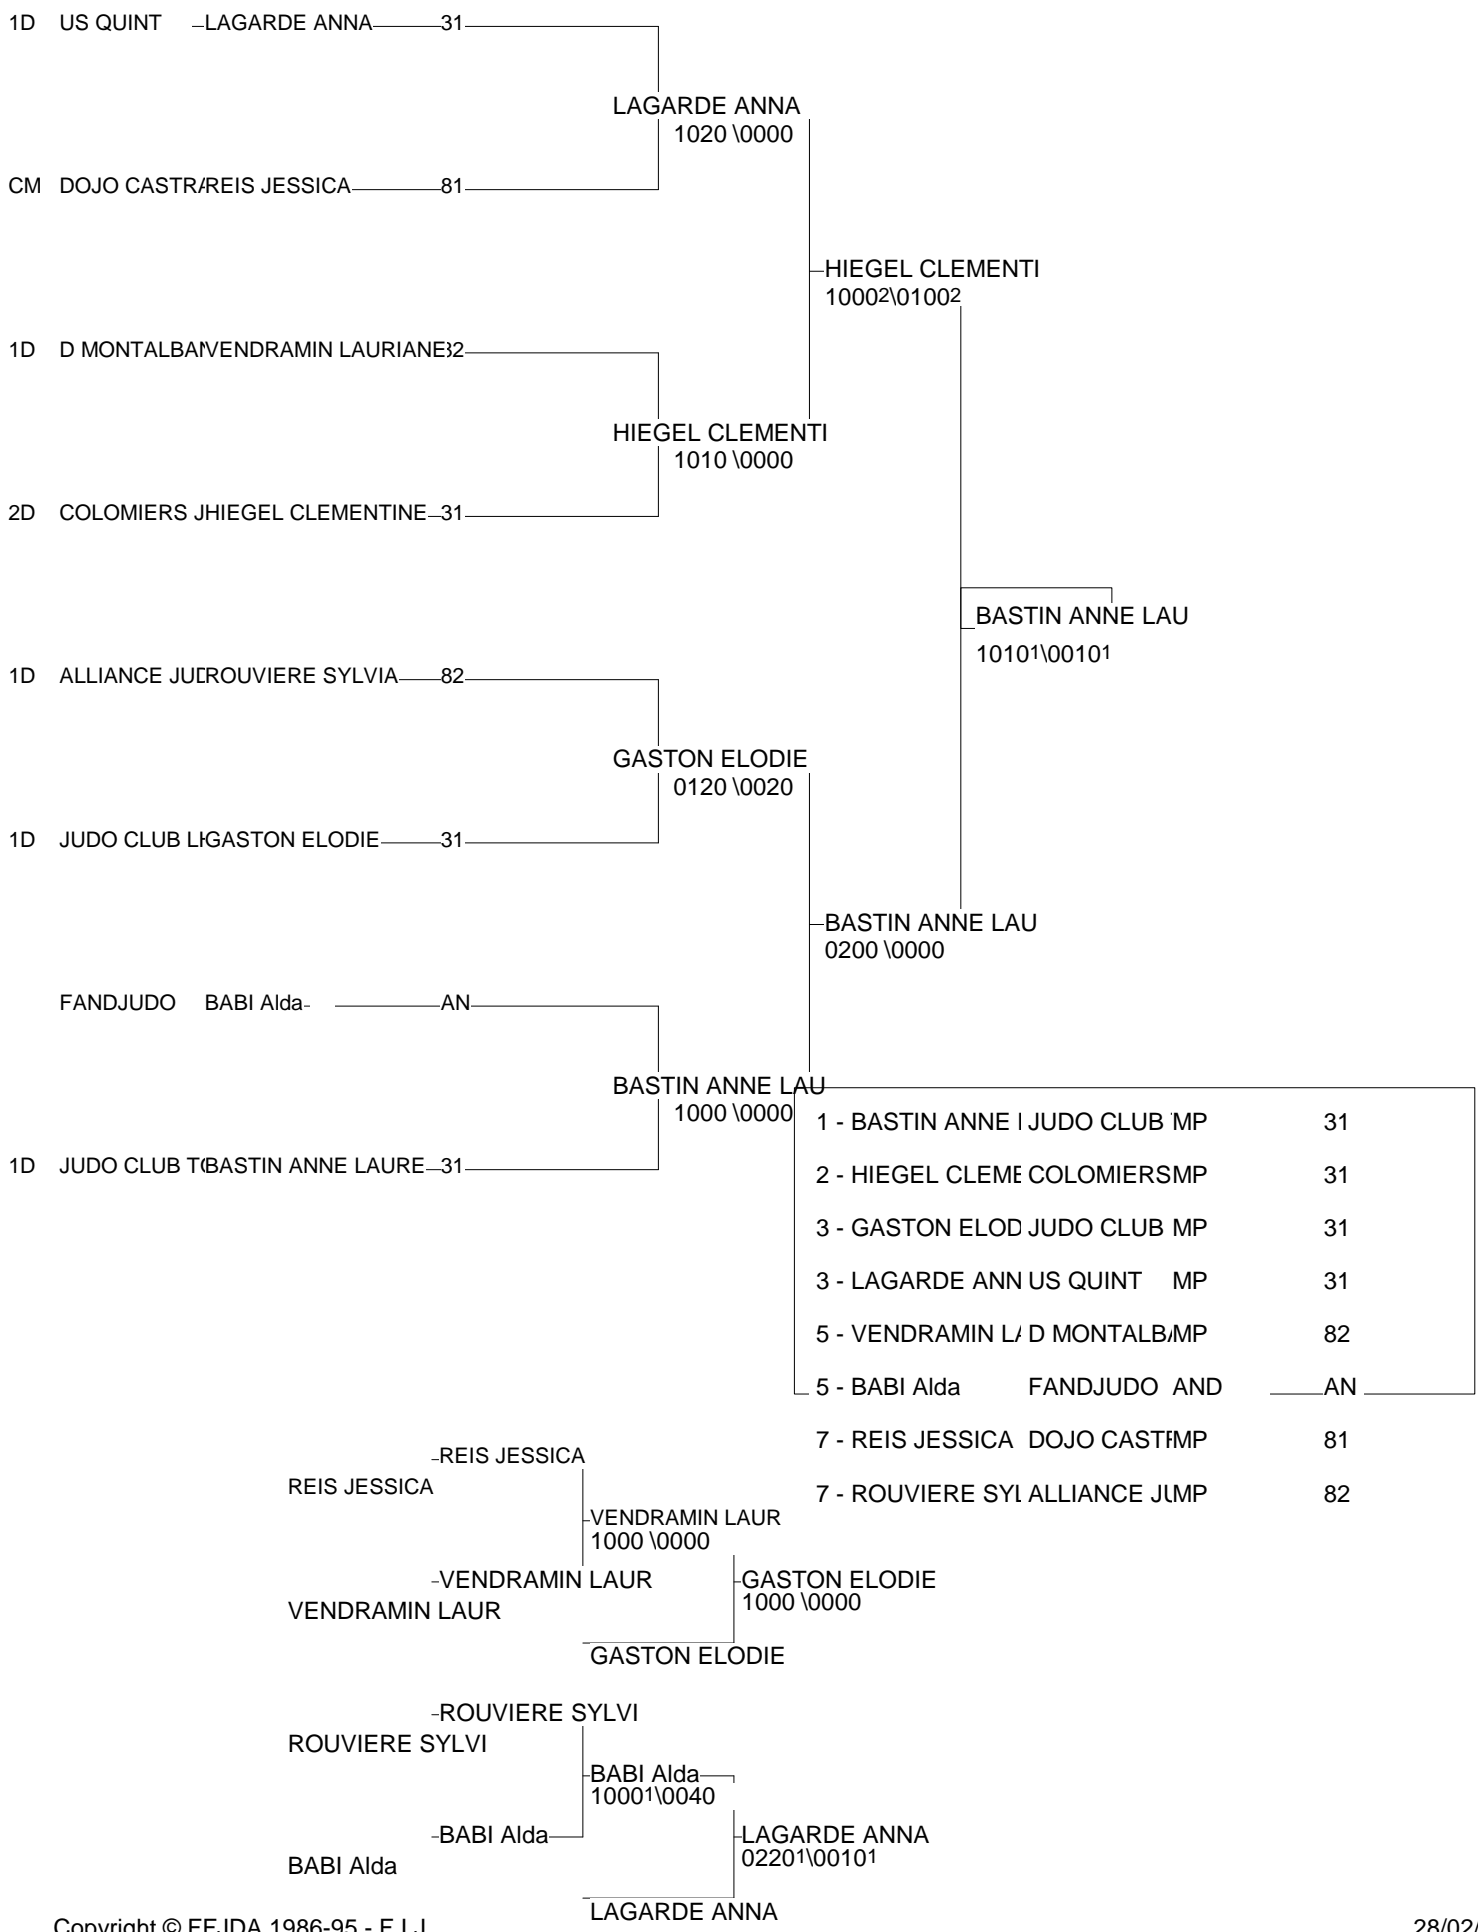

Chpt Régional Juniors M & F

Maison du Judo - Toulouse 28/02/2009-28/02/2009
Cat. -57
Nb. Judokas : 8