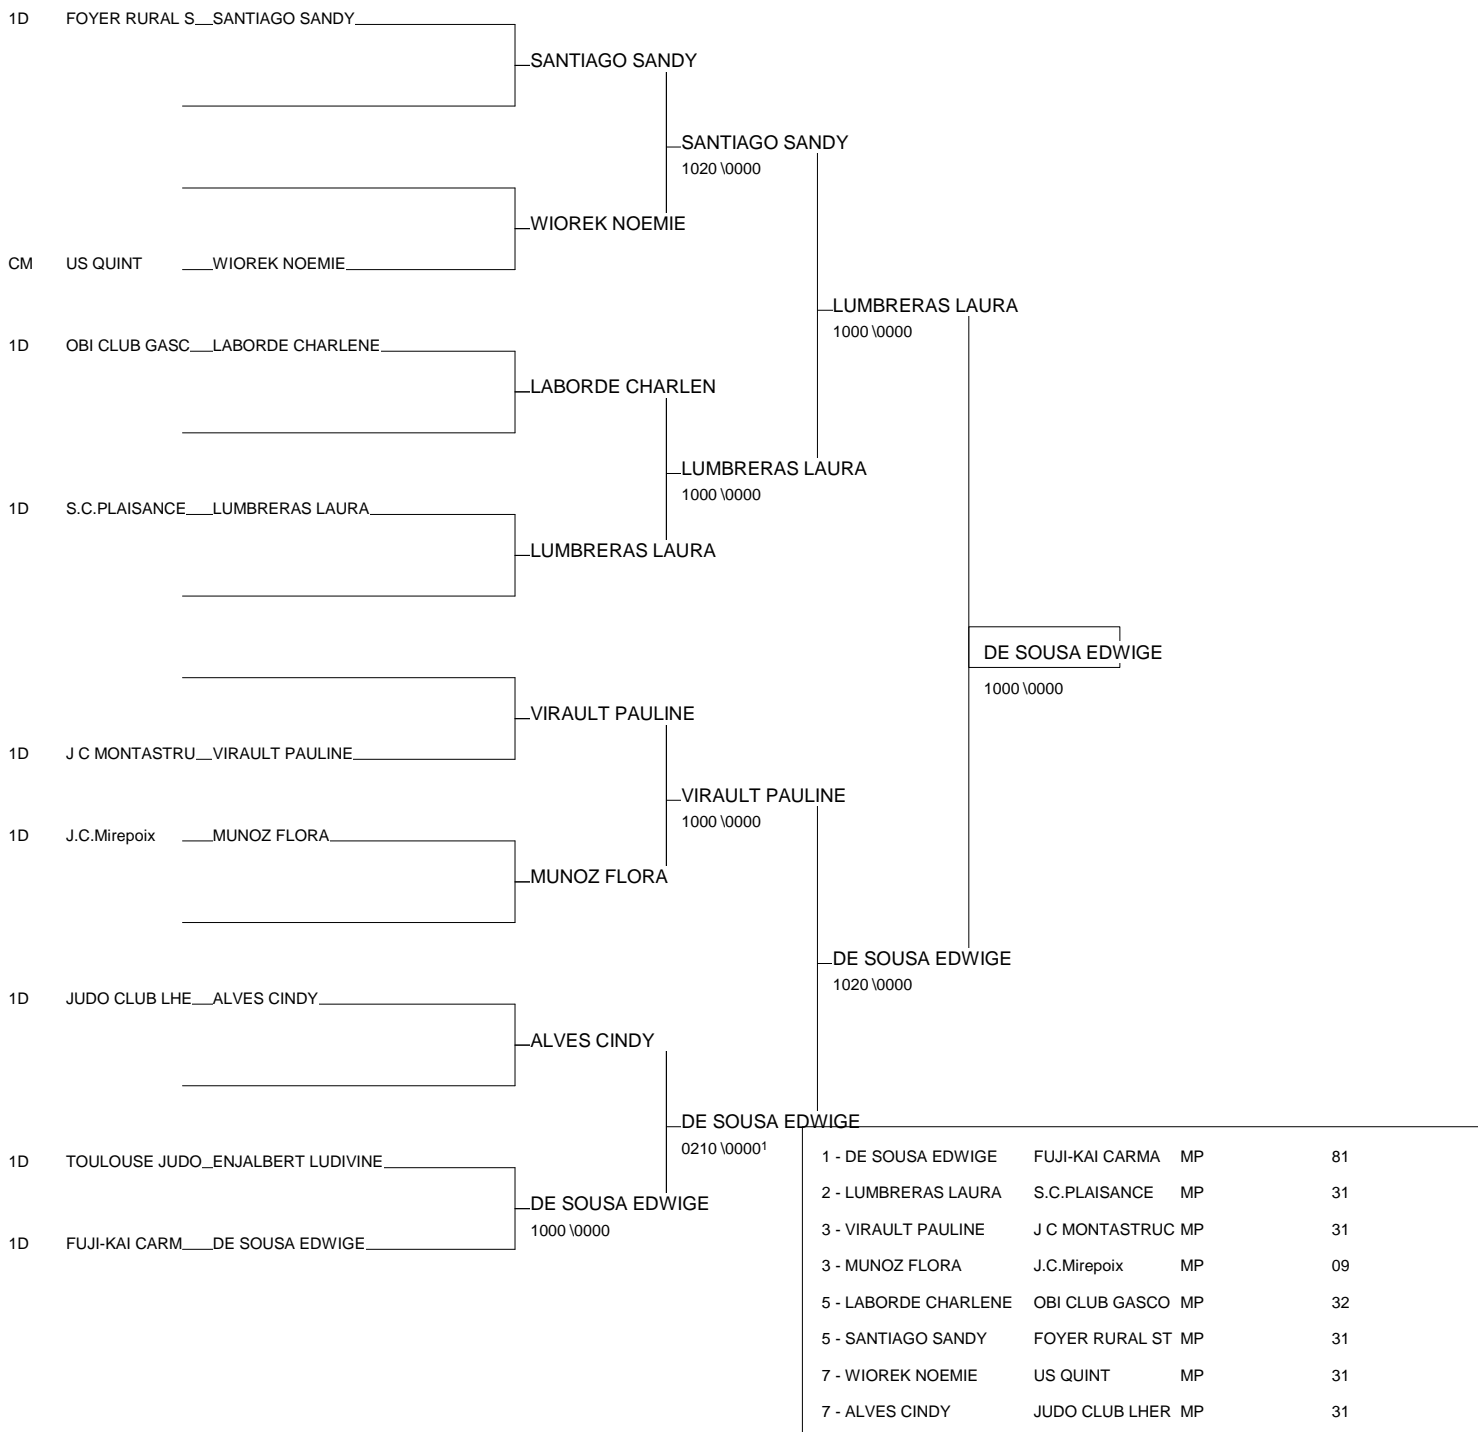

Chpt Régional Juniors M & F

Maison du Judo - Toulouse 28/02/2009-28/02/2009

Cat. -52

Nb. Judokas : 9