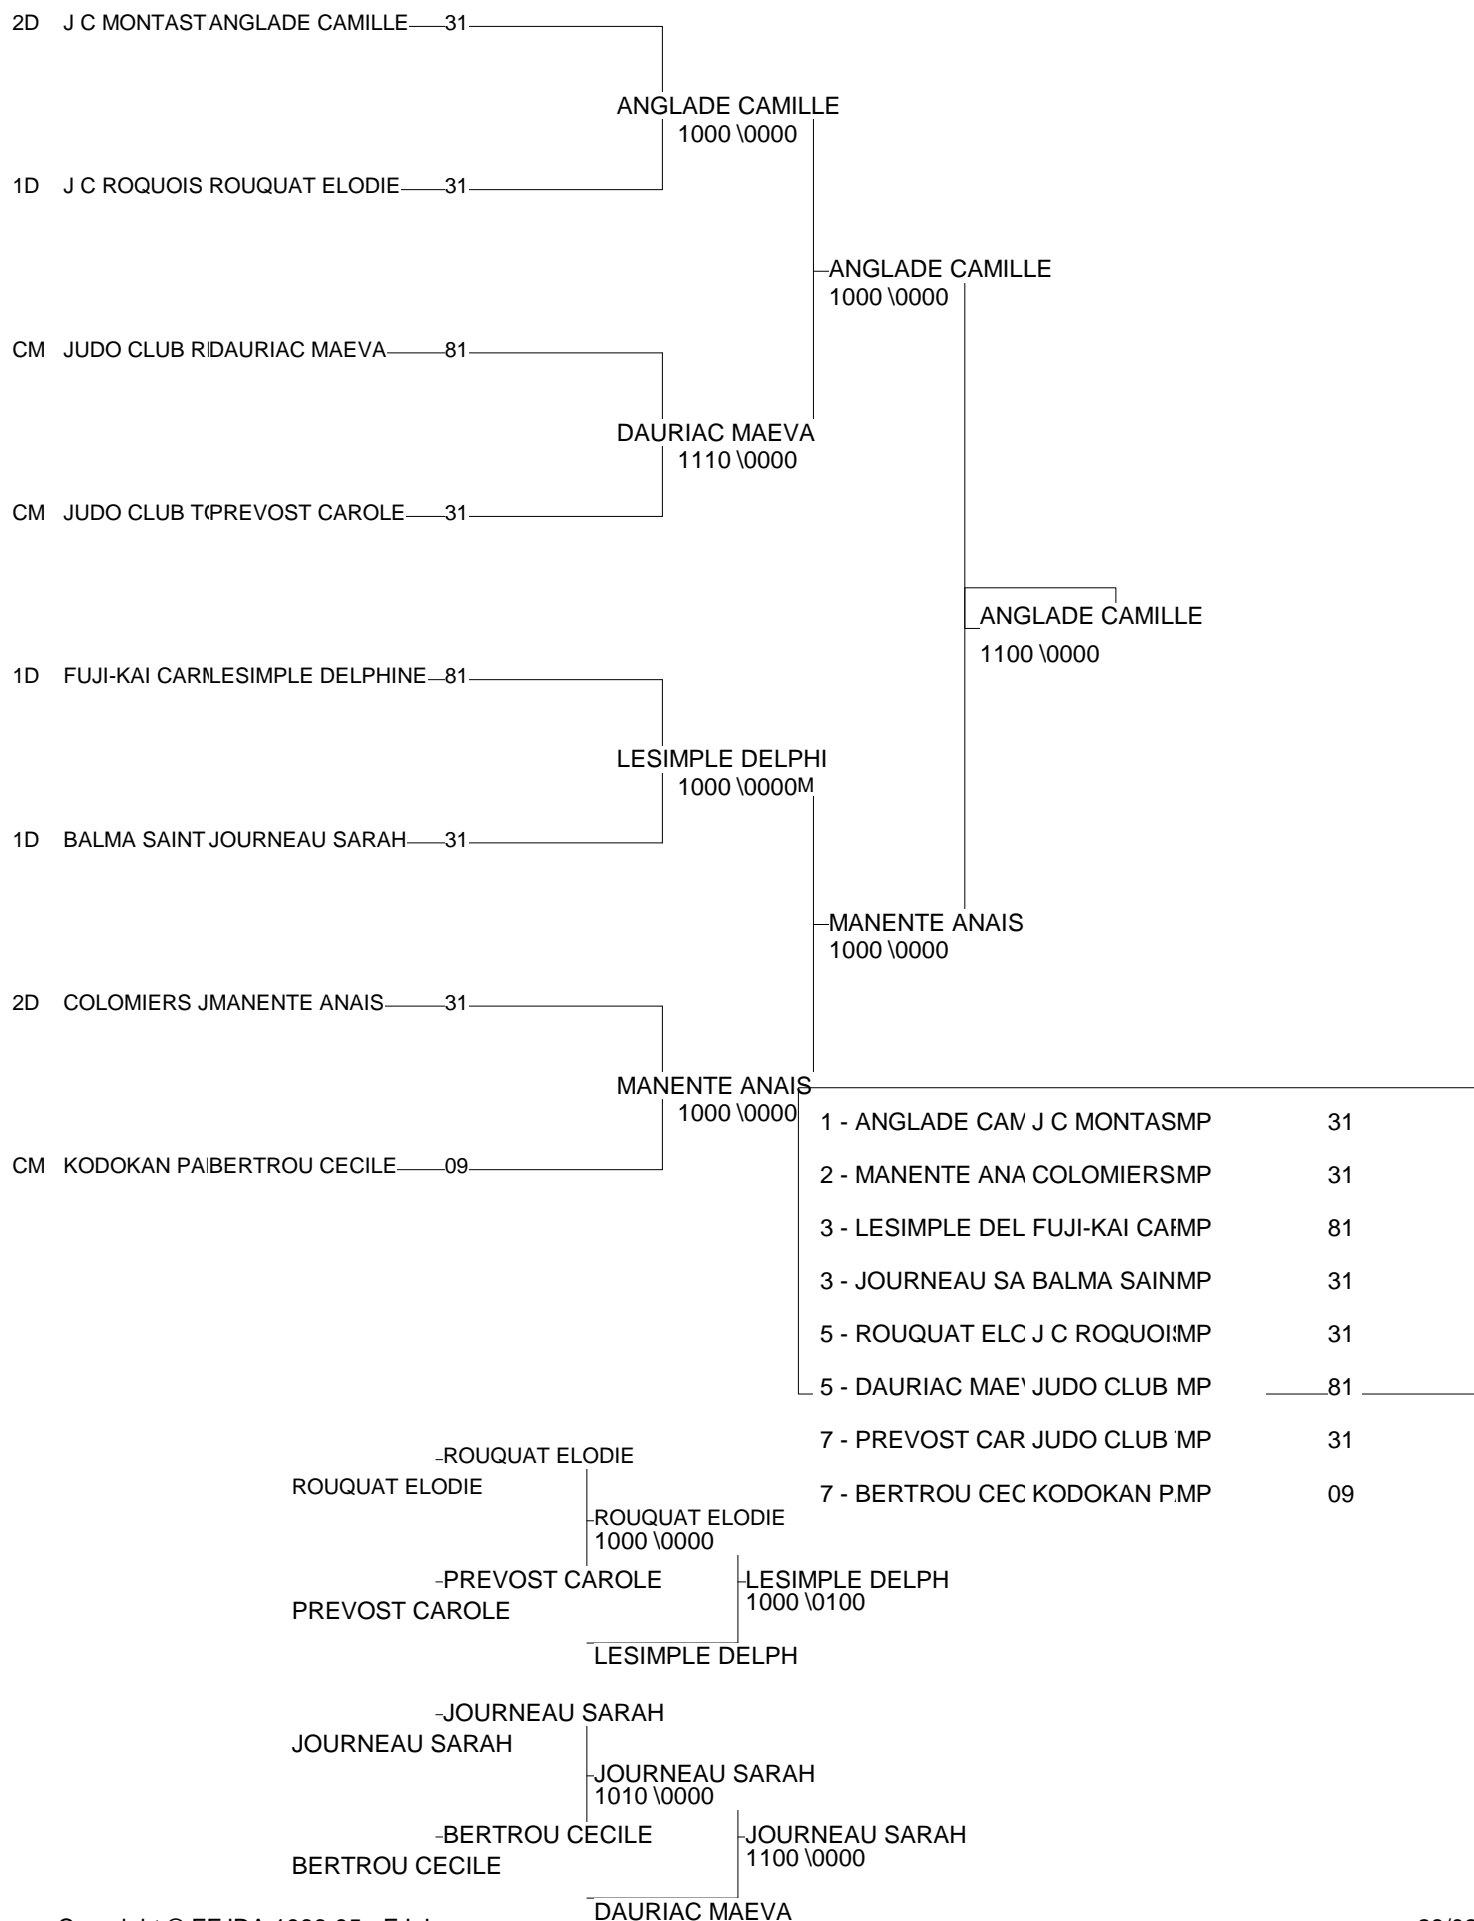

Chpt Régional Juniors M & F

Maison du Judo - Toulouse 28/02/2009-28/02/2009

Cat. -63

Nb. Judokas : 8