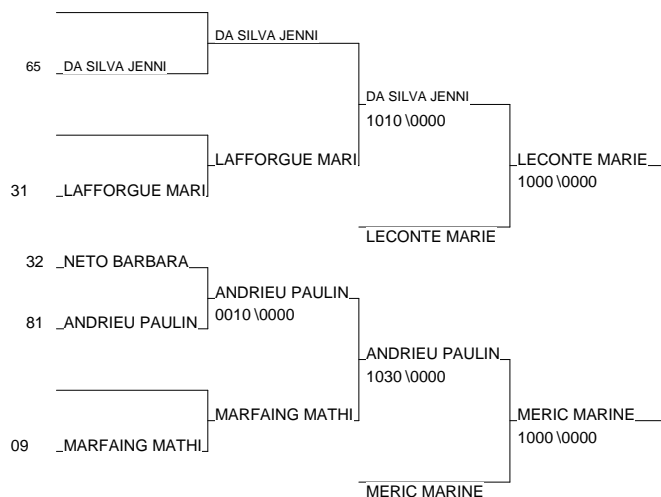

# Chpt Régional Juniors M & F

Maison du Judo - Toulouse 28/02/2009-28/02/2009  
*Cat. -57*  
*Nb. Judokas : 8*

# Chpt Régional Juniors M & F

Maison du Judo - Toulouse 28/02/2009-28/02/2009

Cat. -63

Nb. Judokas : 8

# Chpt Régional Juniors M & F

Maison du Judo - Toulouse 28/02/2009-28/02/2009

Cat. -70

Nb. Judokas : 11