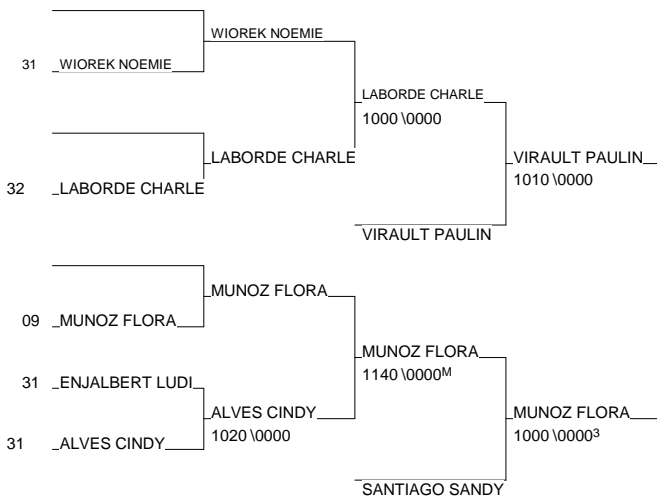

# Chpt Régional Juniors M & F

Maison du Judo - Toulouse 28/02/2009-28/02/2009

Cat. -52

Nb. Judokas : 9

1 - DE SOUSA EDWIGE	FUJI-KAI CARMA	MP	81
2 - LUMBRERAS LAURA	S.C.PLAISANCE	MP	31
3 - VIRAULT PAULINE	J C MONTASTRUC	MP	31
3 - MUNOZ FLORA	J.C.Mirepoix	MP	09
5 - LABORDE CHARLENE	OBI CLUB GASCO	MP	32
5 - SANTIAGO SANDY	FOYER RURAL ST	MP	31
7 - WIOREK NOEMIE	US QUINT	MP	31
7 - ALVES CINDY	JUDO CLUB LHER	MP	31