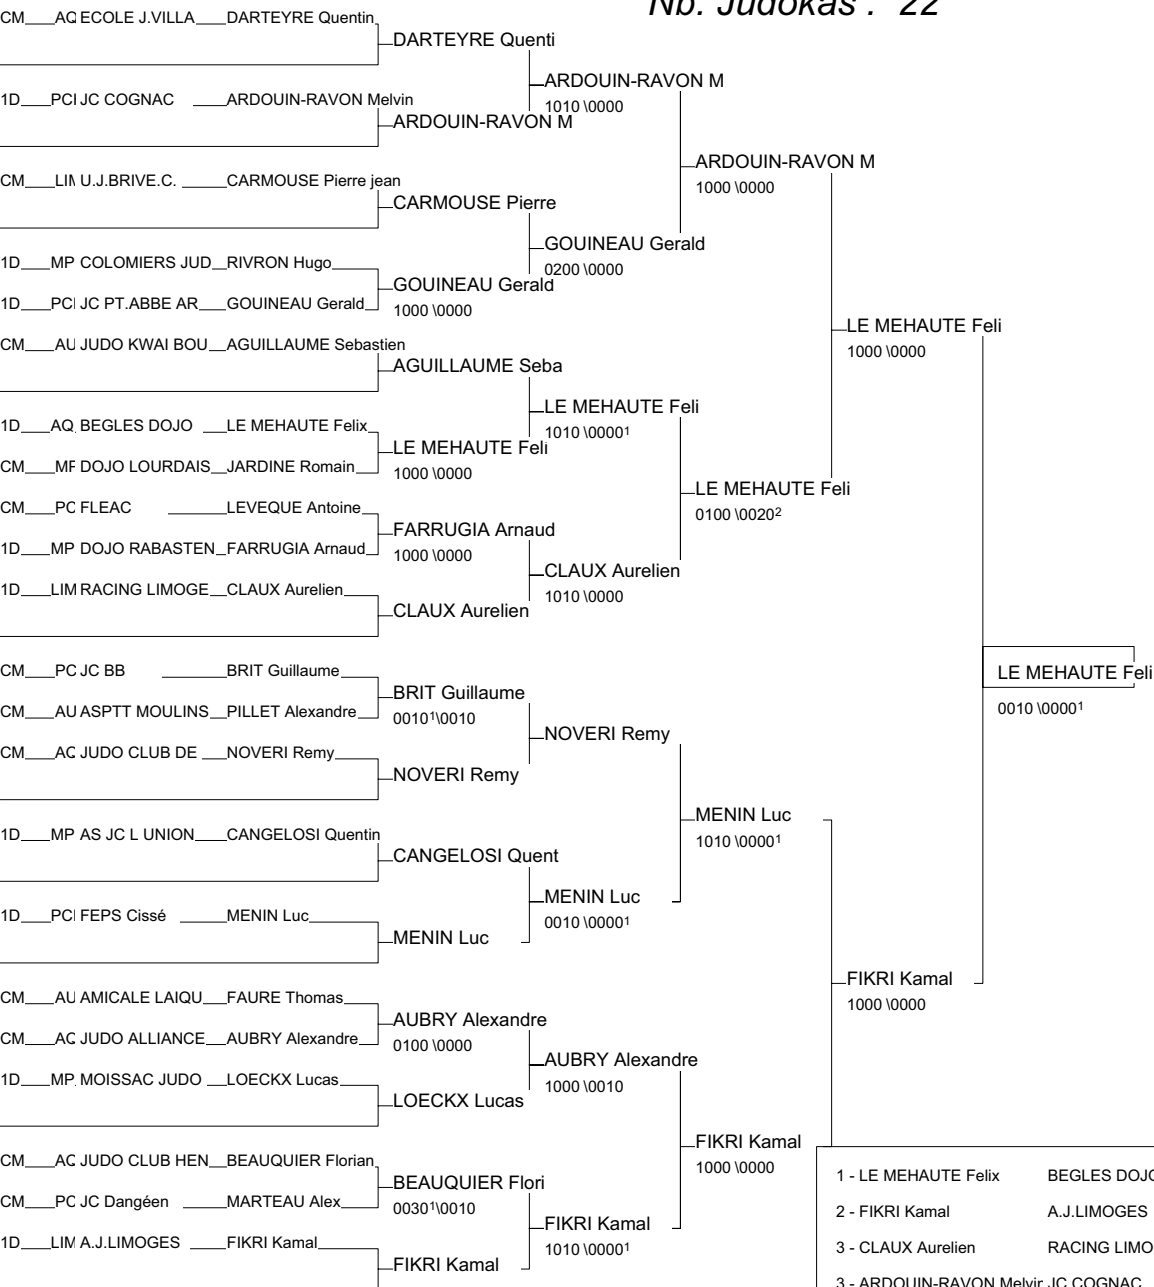

1/2 Finale Chpt de France Cadet/Cadettes

LIMOGES 21/03/2009-22/03/2009

Cat. -50

Nb. Judokas : 22