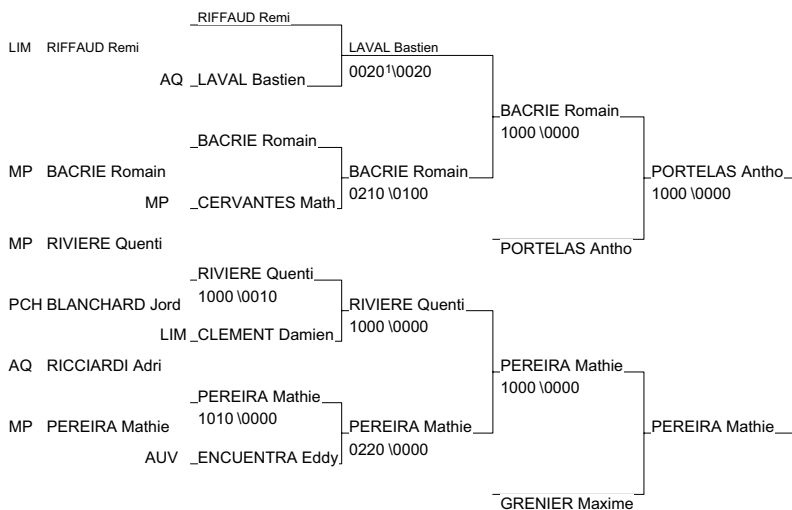

1/2 Finale Chpt de France Cadet/Cadettes

LIMOGES 21/03/2009-22/03/2009

Cat. -66

Nb. Judokas : 25