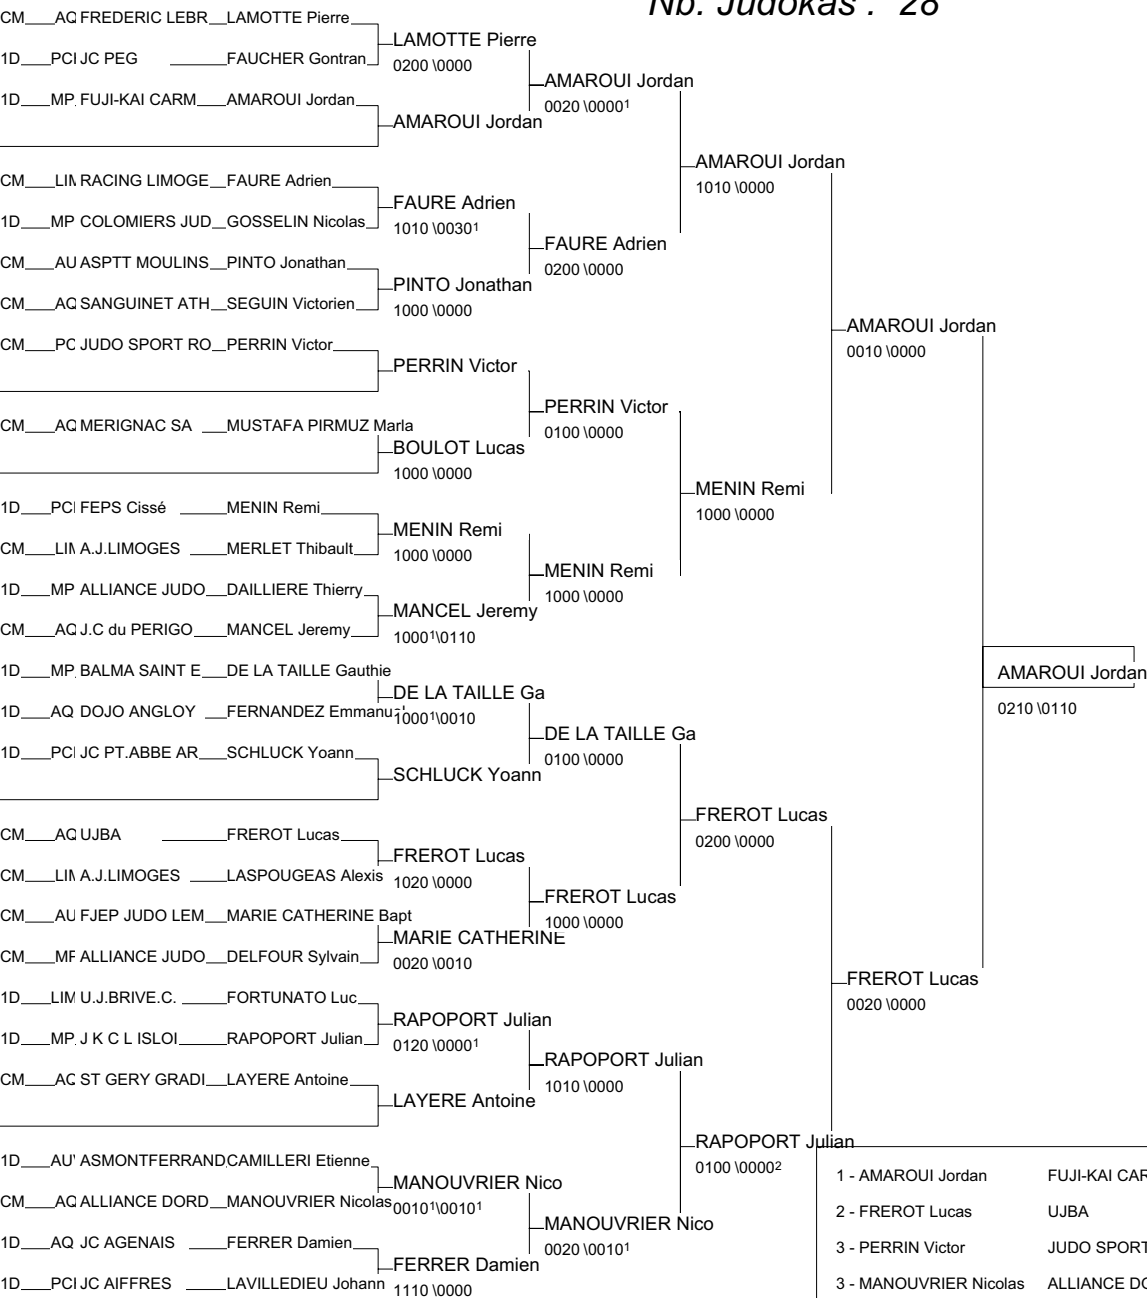

1/2 Finale Chpt de France Cadet/Cadettes

LIMOGES 21/03/2009-22/03/2009

Cat. -55

Nb. Judokas : 28