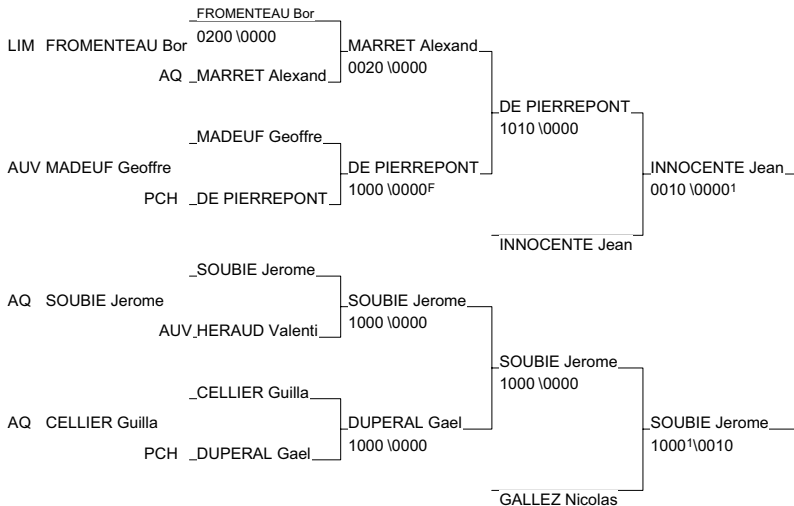

1 - BETEND Jeremy	JC DE FOIX	MP	MP
2 - CLARET Thomas	FREDERIC LEBRU	AQ	AQ
3 - INNOCENTE Jean luc	ASPTT Limoges	LIM	LIM
3 - SOUBIE Jerome	ECOLE JUDO U S	AQ	AQ
5 - DE PIERREPONT Adrien	JUDO CLUB AYTR	PCH	PCH
5 - GALLEZ Nicolas	DOJO OLORONAI	AQ	AQ
7 - MARRET Alexandre	JC DE BOE	AQ	AQ
7 - DUPERAL Gael	JC Mirebalais	PCH	PCH

MP PECH Mathieu