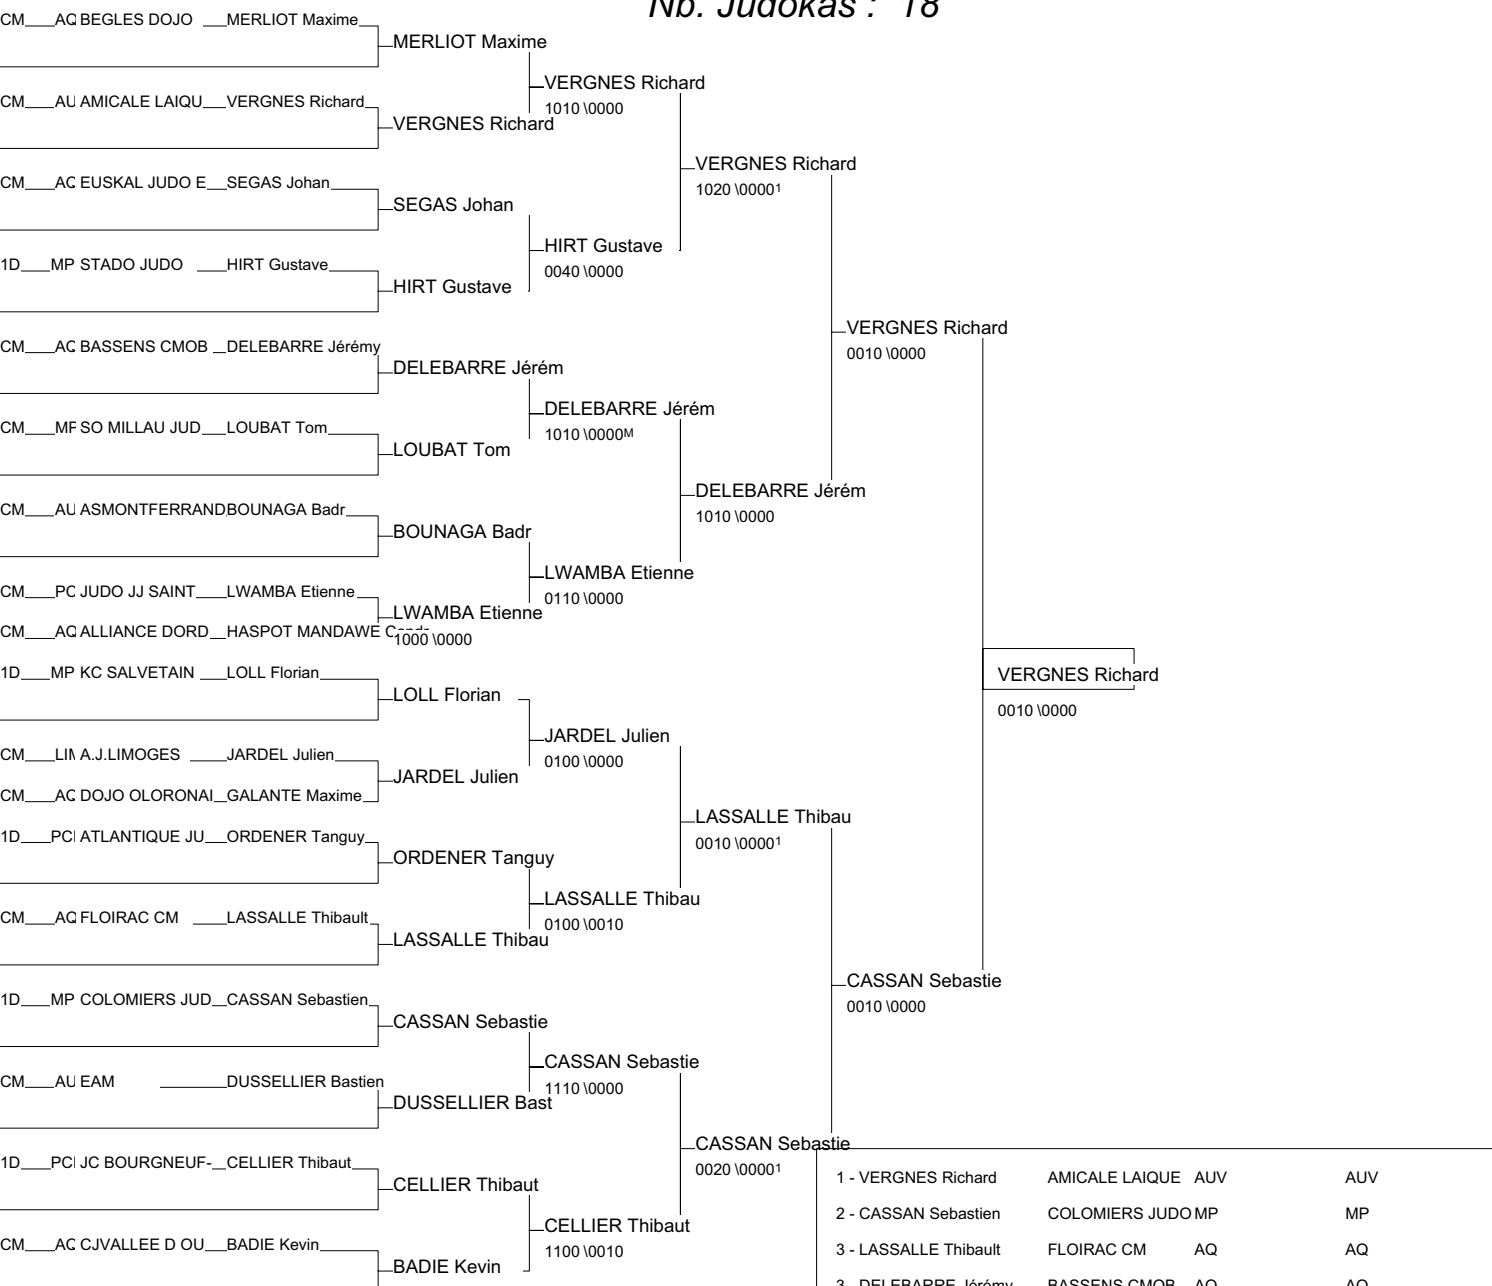

1/2 Finale Chpt de France Cadet/Cadettes

LIMOGES 21/03/2009-22/03/2009

Cat. -46

Nb. Judokas : 18