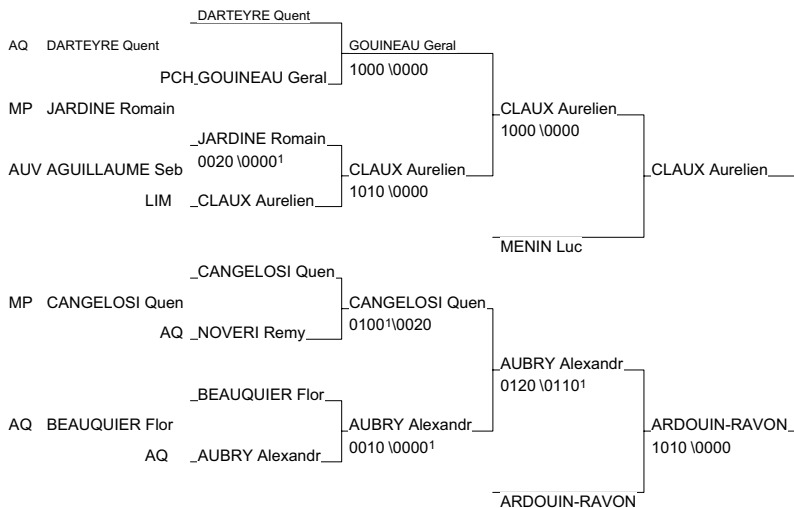

1/2 Finale Chpt de France Cadet/Cadettes

LIMOGES 21/03/2009-22/03/2009

Cat. -50

Nb. Judokas : 22

1 - LE MEHAUTE Felix	BEGLES DOJO	AQ	AQ
2 - FIKRI Kamal	A.J.LIMOGES	LIM	LIM
3 - CLAUX Aurelien	RACING LIMOGES	LIM	LIM
3 - ARDOUIN-RAVON Melvir	JC COGNAC	PCH	PCH
5 - MENIN Luc	FEPS Cissé	PCH	PCH
5 - AUBRY Alexandre	JUDO ALLIANCE	AQ	AQ
7 - GOUINEAU Gerald	JC PT.ABBE ARN	PCH	PCH
7 - CANGELOSI Quentin	AS JC L UNION	MP	MP