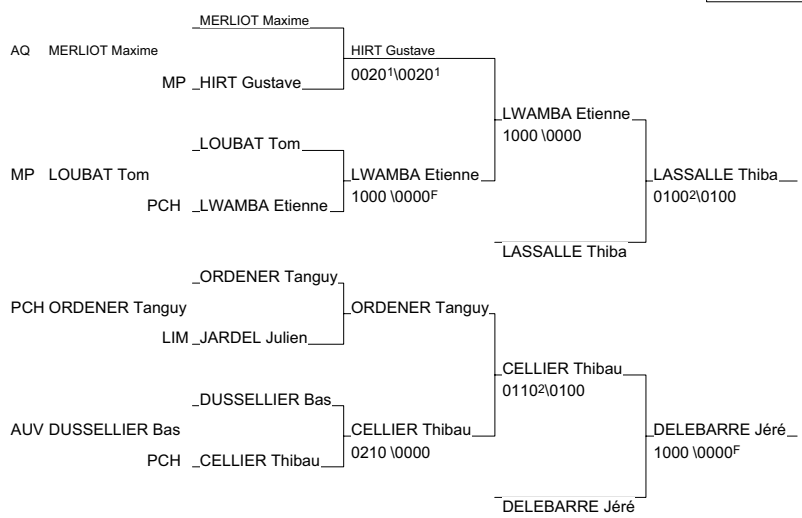

1/2 Finale Chpt de France Cadet/Cadettes

LIMOGES 21/03/2009-22/03/2009

Cat. -46

Nb. Judokas : 18

1 - VERGNES Richard	AMICALE LAIQUE	AUV	AUV
2 - CASSAN Sebastien	COLOMIERS JUD	MP	MP
3 - LASSALLE Thibault	FLOIRAC CM	AQ	AQ
3 - DELEBARRE Jérémy	BASSENS CMOB	AQ	AQ
5 - LWAMBA Etienne	JUDO JJ SANTA	PCH	PCH
5 - CELLIER Thibaut	JC BOURGNEUF-A	PCH	PCH
7 - HIRT Gustave	STADO JUDO	MP	MP
7 - ORDENER Tanguy	ATLANTIQUE JUD	PCH	PCH