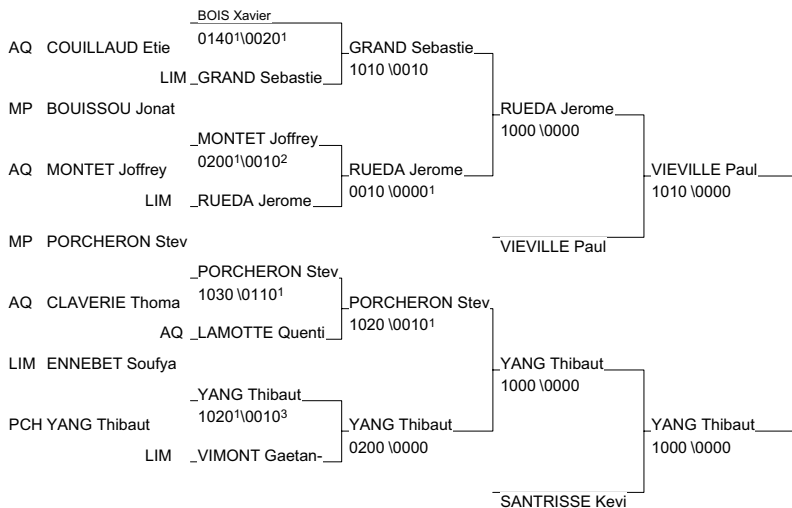

1/2 Finale Chpt de France Cadet/Cadettes

LIMOGES 21/03/2009-22/03/2009

Cat. -60

Nb. Judokas : 31

LIM BOIS Xavier

1/2 Finale Chpt de France Cadet/Cadettes

LIMOGES 21/03/2009-22/03/2009

Cat. -66