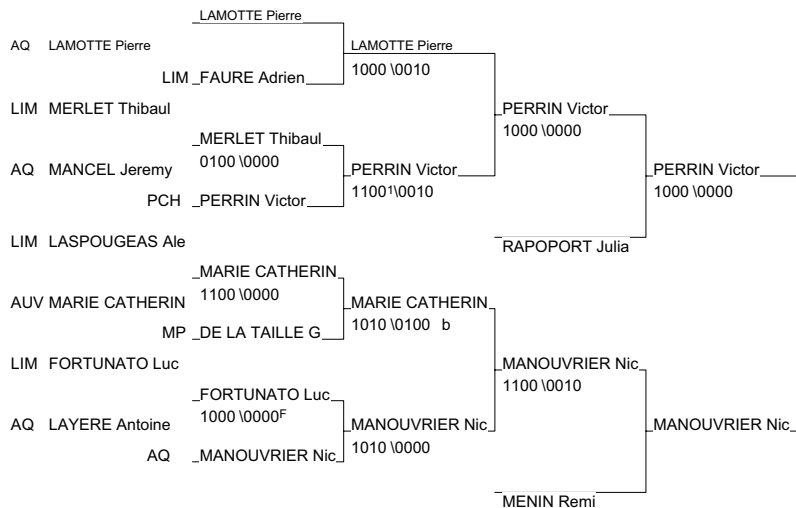

1/2 Finale Chpt de France Cadet/Cadettes

LIMOGES 21/03/2009-22/03/2009

Cat. -55

Nb. Judokas : 28

1 - AMAROUJ Jordan	FUJI-KAI CARMA	MP	MP
2 - FREROT Lucas	UJBA	AQ	AQ
3 - PERRIN Victor	JUDO SPORT ROC PCH	PCH	PCH
3 - MANOUVRIER Nicolas	ALLIANCE DORDO AQ	AQ	AQ
5 - RAPOPORT Julian	J K C L ISLOIS	MP	MP
5 - MENIN Remi	FEPS Cissé	PCH	PCH
7 - LAMOTTE Pierre	FREDERIC LEBRU	AQ	AQ
7 - MARIE CATHERINE Bapt	FJEP JUDO LEMP	AUV	AUV