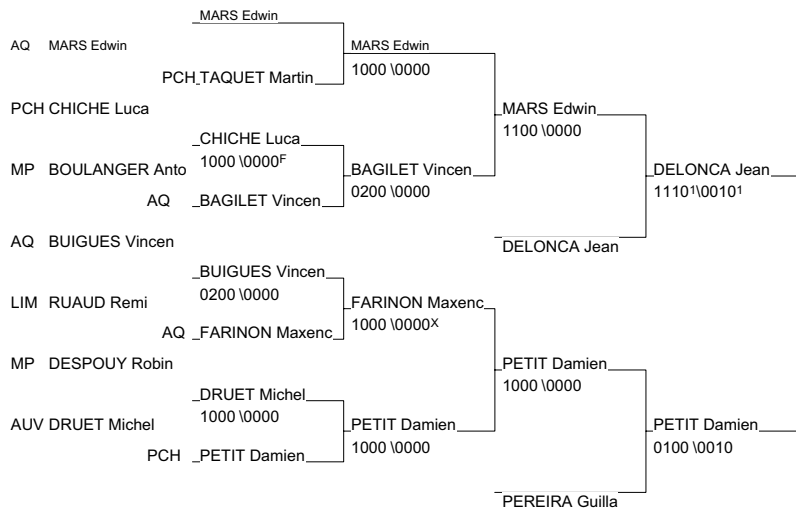

Nb. Judokas : 25

1/2 Finale Chpt de France Cadet/Cadettes

LIMOGES 21/03/2009-22/03/2009

Cat. -73

Nb. Judokas : 22

1 - AVALIANI Tristan	JC NIORT	PCH	PCH
2 - TUTKA Stanislaw	PASSAGE JUDO U AQ		AQ
3 - DELONCA Jean	J RODEZ AVEYRO MP		MP
3 - PETIT Damien	JC ROCHEFORTAI PCH		PCH
5 - MARS Edwin	LACANAU AS	AQ	AQ
5 - PEREIRA Guillaume	BEGLES DOJO	AQ	AQ
7 - BAGILET Vincent	PASSAGE JUDO U AQ		AQ
7 - FARINON Maxence	J.C.D ALBRET N	AQ	AQ